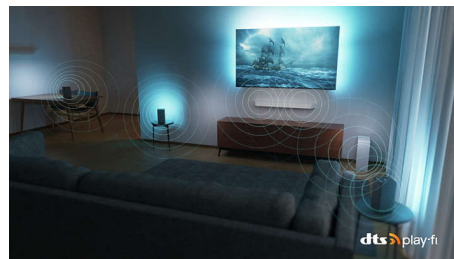

DTS Play-Fi

Dobit ćete odličan, jasan televizijski zvuk odmah po raspakiravanju. Ako želite više, bežični kućni sustav tvrtke Philips koji ima DTS Play-Fi omogućuje vam povezivanje s kompatibilnim soundbar zvučnicima i bežičnim zvučnicima u kući u roku od nekoliko sekundi. Možete čak i kreirati sustav kućnog kina sa

65OLED718/12

surround zvukom s televizorom kao središnjim zvučnikom.