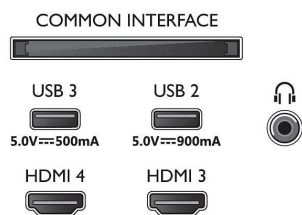

4K Ambilight TV

Ambilight TV od 164 cm (65") P5 AI perfect picture engine, Dolby Atmos zvuk, Google TV™

65OLED718/12

Specifikacije

Ambilight

- Ambilight značajke: Mogućnost prilagodbe boji zida, Način rada sa svjetlom za opuštanje, Način rada za igre, Ambilight Music, AmbiWakeup, AmbiSleep, radi s Philips Wireless Home Speakers, Početna Ambilight animacija
- Ambilight verzija: s 3 strane

Slika/zaslon

- Dijagonala zaslona (u cm): 164 cm
- Zaslon: 4K Ultra HD OLED

- Rezolucija zaslona: 3840 x 2160
- Izvorna brzina osvježavanja: 120 Hz
- Program za obradu slike: P5 AI Perfect Picture Engine
- Napredne značajke slike: Širok spektar boja od 97 % DCI/P3, Perfect Natural Motion, Micro Dimming Perfect, Dolby Vision, A.I. PQ način rada, Podrška za CalMAN, HDR10+ adapter, Producent, HLG (Hybrid Log Gamma)
- Veličina dijagonale zaslona (inči): 65 inča

Rezolucija zaslona

- Rezolucija – brzina osvježavanja: 576p – 50 Hz, 640 x 480 – 60 Hz, 720p – 50 Hz, 60 Hz, 1920 x 1080p – 24 Hz, 25 Hz, 30 Hz, 50 Hz, , 60 Hz, 100 Hz, 120 Hz., 2560 x 1440 – 60 Hz, 120 Hz, 3840 x 2160p – 24 Hz, 25 Hz, 30 Hz, 50 Hz, , 60 Hz, 100 Hz, 120 Hz.

Tuner / Prijem / Prijenos

- Digitalni televizor: DVB-T/T2/T2-HD/C/S/S2
- Vodič kroz programe*: Elektronički vodič kroz programe za 8 dana

Connections

Side