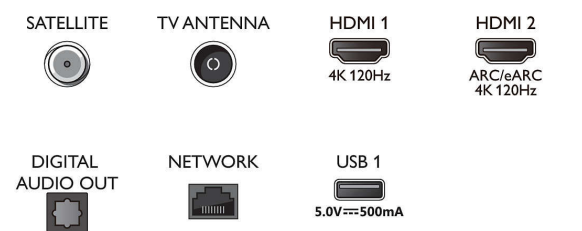

Tuner / Prijem / Prijenos

- Digitalni televizor: DVB-T/T2/T2-HD/C/S/S2
- Vodič kroz programe*: Elektronički vodič kroz programe za 8 dana

Connections

Side

Bottom

Specifikacije

- Indikator jačine signala
- Teletekst: Hipertekst od 1000 stranica
- HEVC podrška