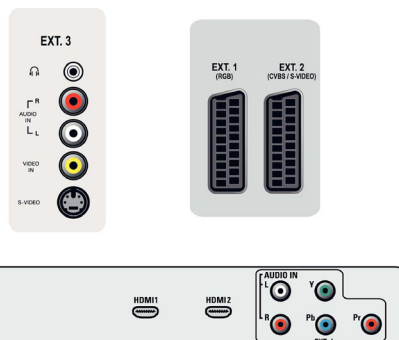

Ljud

- Equalizer: 7-bands
- Uteffekt (RMS): 2 x 10 W
- Ljudsystem: Nicam-stereo, Stereo
- Ljudförbättring: Automatisk volymjustering, Incredible Surround, Dynamisk basförbättring

Högtalare

- Inbyggda högtalare: 2

Anslutningar

- Antal SCART-kablar: 2
- Ext 1-SCART: Ljud v/h, CVBS-ingång/utgång, RGB
- Ext 2 SCART: Ljud v/h, CVBS-ingång/utgång, S-videoingång
- Andra anslutningar: Hörlur ut, Common Interface
- Ext 3: S-videoingång, CVBS-ingång, Audio L+R-ingång
- Ext 4: YPbPr, Audio L+R-ingång
- Ext 5: HDMI
- Ext 6: HDMI

Effekt

- Nätström: 220-240 V, 50/60 Hz
- Omgivningstemperatur: 5 °C till 40 °C
- Strömförbrukning: 240 W
- Strömförbrukning i standby-läge: ≤ 1 W

Tillbehör

- Tillbehör som medföljer: Bordsställning, Nätkabel, Snabbstartguide, Bruksanvisning, Registreringskort, Garantiercertifikat, Fjärrkontroll, Batterier för fjärrkontrollen
- Extra tillbehör: Golvstativ

Publiceringsdatum
2023-07-31

Version: 3.0.3

EAN: 87 12581 34986 8

© 2023 Koninklijke Philips N.V.
Med ensamrätt.

Specifikationerna kan ändras utan föregående meddelande. Alla varumärken tillhör Koninklijke Philips N.V. eller sina respektive ägare.

www.philips.com