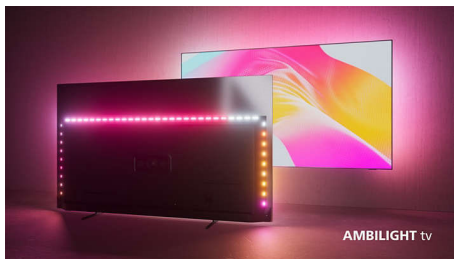

The One. A 4K LED Ambilight TV, amiben minden megvan.

- The One – Dolby Vision és Dolby Atmos technológiával.
- The One – lenyűgöző látványvilággal. Philips P5 Picture Engine technológiával.
- The One – magával ragadó Ambilight funkcióval.

PHILIPS

4K Ambilight TV

139 cm-es (55"-es) Ambilight TV P5 Picture Engine – 120 Hz, A fő HDR formátumok támogatása, Google TV™

Fénypontok

Ambilight funkcióval.

Az Ambilight TV az egyetlen olyan TV, amely a képernyő mögötti LED-fényekkel reagál arra, amit Ön néz, színes fényudvart varázsolva a látvány köré. Mindent megváltoztat: a TV nagyobbak tűnik, Ön pedig jobban elmerülhet kedvenc show-műsoraiban, filmjeiben és játékaiban.