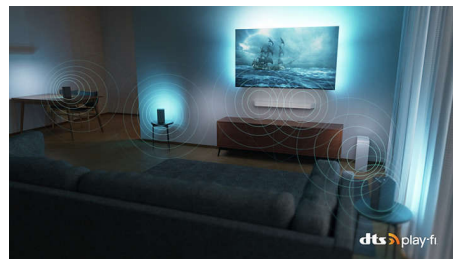

DTS Play-Fi

Nagyszerű, tiszta TV-s hangzást biztosít a csomagolásból kivéve azonnal. A DTS Play-Fi-vel működő Philips vezeték nélküli otthoni rendszerrel másodpercek alatt csatlakozhat az otthonában lévő kompatibilis soundbarokhoz és vezeték nélküli hangszórókhoz. A TV-t központi hangszóróként használva még egy surround hangzású házimozzi-rendszert is létrehozhat.