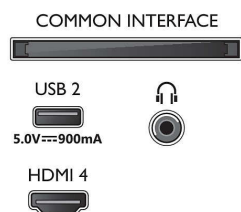

Android TV

- OS: Google TV™

Connections

Side

Bottom

4K Ambilight TV

139 cm-es (55"-es) Ambilight TV P5 Picture Engine – 120 Hz, A fő HDR formátumok támogatása, Google TV™

Műszaki adatok