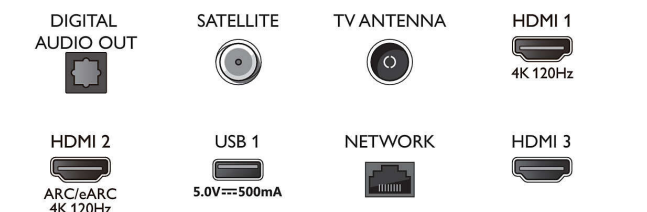

Kép/Kijelző

- Átlós képernyőméret (hüvelyk): 55 hüvelyk
- Átlós képernyőméret (metrikus): 139 cm
- Kijelző: 4K Ultra HD LED
- Panel felbontása: 3840 x 2160

- Natív frissítési frekvencia: 120 Hz
- Képfeldolgozó rendszer: P5 Perfect Picture Engine
- Képjavitás: Micro Dimming Pro, Széles színtartomány: a DCI-P3 90%-a, HDR10+, Dolby Vision, CalMAN használatára kész, Perfect Natural Motion, HLG (Hybrid Log Gamma)

Android TV

- OS: Google TV™

Connections

Side

Bottom

4K Ambilight TV

139 cm-es (55"-es) Ambilight TV P5 Picture Engine – 120 Hz, A fő HDR formátumok támogatása, Google TV™

Műszaki adatok