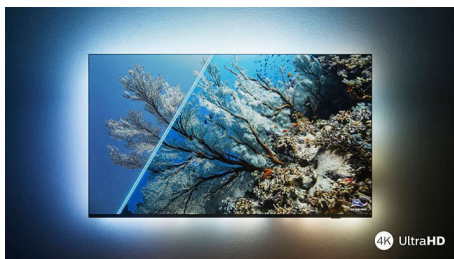

PHILIPS

4K Ambilight TV

139 cm-es (55"-es) Ambilight TV P5 Picture Engine – 120 Hz, A fő HDR formátumok támogatása, Google TV™

Fénypontok

Ambilight funkcióval.

Az Ambilight TV az egyetlen olyan TV, amely a képernyő mögötti LED-fényekkel reagál arra, amit Ön néz, színes fényudvart varázsolva a látvány köré. Mindent megváltoztat: a TV nagyobbak tűnik, Ön pedig jobban elmerülhet kedvenc show-műsoraiban, filmjeiben és játékaiban.

Rendkívül éles kép

Bármit is néz, élénk színekkel rendelkező, ragyogó, rendkívül éles képet élvezhet.

Ráadásul ez a 4K UHD Ambilight TV minden fontosabb HDR formátummal kompatibilis, így minden részletet látni fog, még a sötét és világos felületeken is HDR tartalom streamelése esetén.