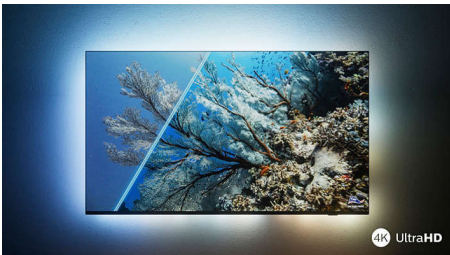

The One med Ambilight.

Ambilight-TV-er er de eneste TV-ene med LED-lys bak skjermen som reagerer på det du ser på, og som omslutter deg i en glorie av fargerikt lys. Det endrer alt: TV-en din virker større, og du blir dratt dypere inn i favorittprogrammene, filmene og spillene dine.

Sylskarpt bilde

Uansett hva du ser på, får du et klart, sylskarpt bilde med levende farger. I tillegg er denne 4K UHD Ambilight-TV-en kompatibel med alle de store HDR-formatene, slik at du kan se flere detaljer, selv i mørke og lyse områder, når du strømmer HDR-innhold.