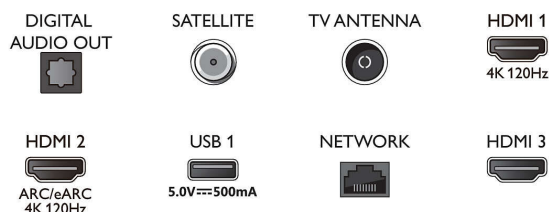

Android-TV

- Operativsystem: Google TV™

Connections

Side

Bottom

4K Ambilight-TV

126 cm (50") Ambilight-TV P5-picture engine – 120 Hz, De viktigste HDR-formater støttes, Google TV™

50PUS8888/12