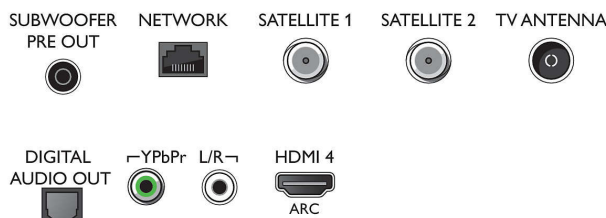

Connections

Side

Bottom

Datum izlaska 2023-07-31

Verzija: 11.2.1

EAN: 87 18863 01933 7

© 2023 Koninklijke Philips N.V.
Sva prava zadržana.

Specifikacije su podložne promeni bez prethodnog obaveštenja. Trgovačke marke su vlasništvo kompanije Koninklijke Philips N.V. ili njihovih vlasnika.