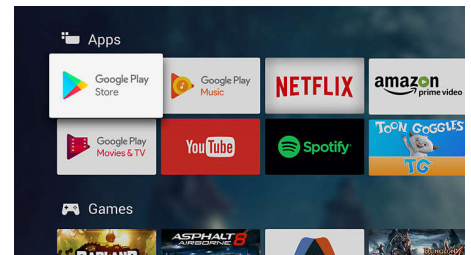

TV sadržaj

Prevaziđite tradicionalni TV program uz Google Play prodavnicu i Philips galeriju aplikacija. Doživite neograničen izbor filmova, TV programa, muzike, aplikacija i igara onlajn. Više sadržaja koji ćete obožavati.

AI glasovna kontrola.

Kontrolišite Philips Android TV glasom. Želite da igrate igru, gledate Netflix ili da pronađete sadržaj i aplikacije u Google Play prodavnici? Samo to kažite televizoru. Možete čak i da izdajete komande svim pametnim kućnim uređajima sa podrškom za Google Assistant, kao što je prigušivanje svetla ili podešavanje termostata za filmsko veče. Bez ustajanja sa kauča. Dani traženja daljinskog upravljača za televizor su stvar prošlosti. Sada možete da koristite glas za upravljanje Philips Smart TV-om pomoću uređaja sa podrškom za Alexa, kao što je Amazon Echo. Uključite televizor, promenite kanal, prebacite izvor slike na konzolu za igre i još toga uz Alexa.