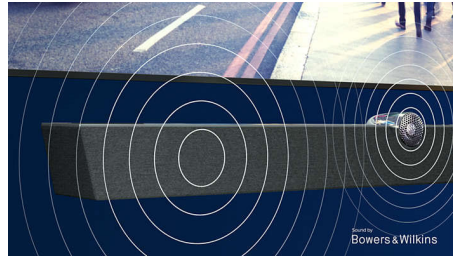

Bowers & Wilkins zvuk

Slika poput ove zahteva savršeni zvuk. Ekskluzivni dizajn zvučnika legendarnih inženjera zvuka kompanije Bowers & Wilkins pruža uzbudljive realistične performanse. Integrisani niskotonac, visokotonci i dražveri punog opsega pružaju dubok, dobro definisan bas, jasne dijaloge i kristalno čiste visoke frekvencije. Čak i na maloj jačini zvuka.

Kvadrat tkanina zvučnika

Ovako savršen zvuk treba da se čuje bez smetnji. Premium tkaninu kojom je prekrivena zvučna jedinica na ovom Philips televizoru je proizvod lidera u ovom polju kompanije Kvadrat. Ovaj prelepi materijal od mešavine vune akustički je neutralan, što omogućava da čak i najsuptilniji detalji slobodno prelaze iz zvučnika u prostoriju.