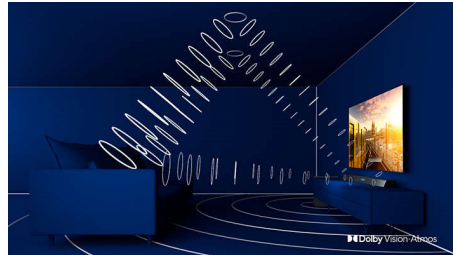

Dolby Vision i Dolby Atmos

Podrška za Dolby premium audio i video formate vam garantuje da će HDR sadržaj koji gledate izgledati i zvučati zadivljujuće realistično. Bez obzira na to da li strimujete najnoviju seriju ili gledate vašu kolekciju Blu-Ray diskova, uživajte u kontrastu, osvetljenosti i bojama na način na koji je režiser i zamislio. Sve to uz zvuk koji se se jasnoćom, detaljima i dubinom ispunjava prostor.