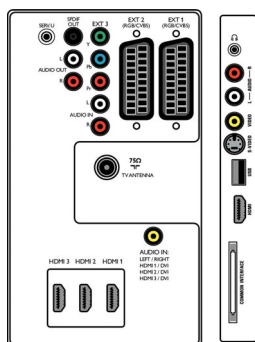

- Entrada da antena: 75 ohm coaxial (IEC75)
- Bandas do sintonizador: Hiperbanda, S-Channel, UHF, VHF
- sistema TV: PAL I, PAL B/G, PAL D/K, SECAM B/G, SECAM D/K, SECAM L/L', DVB COFDM 2K/8K
- Televisão Digital: DVB Terrestre *
- Reprodução de vídeo: NTSC, SECAM, PAL
- Ecrã do Sintonizador: PLL

Aplicações multimédia

- Ligações multimédia: USB
- Formatos de reprodução: MP3, Ficheiros de Slideshow (.alb), Fotografias JPEG

Funcionalidades

- Protecção infantil: Bloqueio de crianças+Controlo parental
- Facilidade de Instalação: Atribuição Automática dos Nomes dos Programas, ACI: Instalação Automática de Canais, ATS: Sistema Sintonização Automática, Programação automática, Afinar Sintonia, Sintonização digital PLL, Plug & Play
- Fácil de utilizar: 4 listas de favoritos, Nivelador Automático de Volume (AVL), Volume Delta por pré-sintonização, Interface Gráfica do Utilizador, Visualização no ecrã, Lista de Programas, Assistente de definições, Controlo lateral
- Relógio: Temporizador, Relógio Despertador
- Ajustes de Formato do Ecrã: 4:3, Formatação Automática, Expansão de filmes 14:9, Expansão de filmes 16:9, Zoom das Legendas, Super Zoom, Panorâmico
- Guia de Programação Electrónico: Agora + Próximo EPG
- Telecomando: TV
- Tipo do telecomando: RCPF05E08B
- Teletexto: Hipertexto 1200 páginas
- Imagem na imagem (PIP - Picture in Picture): Ecrã duplo de texto