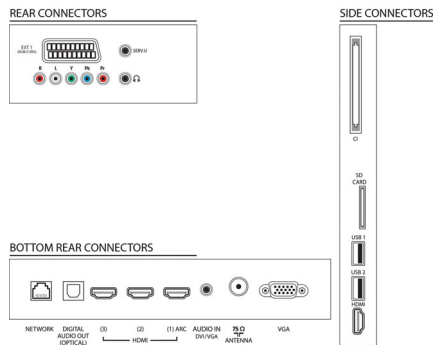

Multimedia-toepassingen

- Videoweergaveformaten: Ondersteunde codecs; Containers: AVI, MKV, H264/MPEG-4 AVC, MPEG-1, MPEG-2, MPEG-4, WMV9/VC1
- Muziekweergaveformaten: AAC, MP3, WMA (versie 2 tot versie 9.2)
- Beeldweergaveformaten: JPEG
- Net TV: Inclusief

Comfort

- Gemakkelijk te installeren: Automatische detectie van Philips-apparaten, Zenderinstallatiewizard, Apparaataansluitwizzard, Netwerkinstallatiewizard, Instellingenwizzard
- Gebruiksgemak: Home-knop, Gebruikershandleiding op scherm, Knoppen met aanraakbediening
- PC-netwerkaansluiting: DLNA 1.5-gecertificeerd
- Aanpassingen van beeldformaat: Automatisch opvullen, Automatisch zoomen, Filmformaat 16:9, Superzoom, Niet geschaald, Breedbeeld
- Elektronische programmagids: Elektronische programmagids voor 8 dagen*
- Signaalsterkte-indicator
- Teletekst: 1200 pagina's Hypertext
- Firmware-upgrade mogelijk: Auto-upgradewizard voor firmware, Firmware te upgraden via USB, Onlinefirmware-upgrade

Geluid

- Uitgangsvermogen (RMS): 28 W (2 x 14 W)
- Geluidsverbetering: Automatische volumeregelaar, Kristalhelder geluid, Incredible Surround, Treble-en basregeling

Specificaties

Connectiviteit

- Aantal HDMI-aansluitingen: 4
- HDMI-functies: 3D, Audio Return Channel
- Aantal componentingangen (YPbPr): 1
- EasyLink (HDMI-CEC): Passthrough van afstandsbedieningen, Audiobediening, Stand-by, Via Plug & Play toevoegen aan beginscherm, Automatische aanpassing van de positie van ondertiteling (Philips), Pixel Plus Link (Philips), Afspelen met één druk op de knop
- Aantal scart-aansluitingen (RGB/CVBS): 1
- Aantal USB-aansluitingen: 2
- Draadloze verbinding: Geschikt voor draadloos LAN
- Andere aansluitingen: IEC75-antenne, Common Interface Plus (CI+), Ethernet-LAN RJ-45, SD-kaartsleuf (beeldopslag), Digitale audio-uitgang (optisch), PC-in VGA + audio L/R-in, Hoofdtelefoonuitgang, Serviceaansluiting