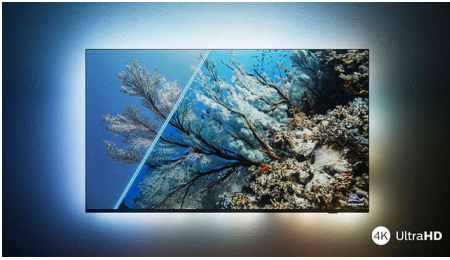

Smart TV LED 4K UHD

Principais formatos HDR suportados Dolby Vision e Dolby Atmos, Smart TV SAPHI de 108 cm (43"), Pixel Precise Ultra HD

Destques

43PUS7607/12

Televisor LED 4K UHD

Desfrute de tudo o que vê com este televisor LED 4K UHD. O motor Philips Pixel Precise Ultra HD otimiza a qualidade da imagem para proporcionar imagens nítidas, cores ricas e movimentos suaves. Obtém sempre a melhor experiência de visualização possível.

Televisor Philips 4K UHD

Imagem HDR nítida. Televisor Philips 4K UHD.

Design fino e atrativo

Design fino e atrativo

Design fino e atrativo.

Procura um televisor que se adapte à sua divisão? O ecrã praticamente sem moldura desta Smart TV 4K é compatível com praticamente qualquer decoração interior e os pés em preto mate fazem com que pareça que o ecrã está a flutuar. As nossas embalagens e acessórios utilizam papel e cartão reciclados.