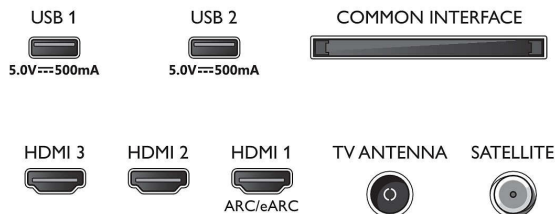

Aplicações multimédia

- Formatos de reprodução de vídeo: Recipientes: AVI, MKV, H264/MPEG-4 AVC, MPEG-1, MPEG-2, MPEG-4, HEVC (H.265), VP9, AV1
- Formatos de reprodução de música: AAC, MP3, WAV, WMA (v2 a v9.2), WMA-PRO (v9 e v10), FLAC
- Formatos de legendas suportados: .SMI, .SRT, .SUB, .TXT, .ASS, .SSA
- Formatos de reprodução de imagens: JPEG, BMP, GIF, PNG, Fotografia 360, HEIF

43PUS7607/12

Processamento

- Potência de processamento: Dual Core

Som

- Potência de saída (RMS): 20 W
- Configuração dos altifalantes: 2 colunas de gama total de 10 W
- Melhoramento do som: Som com IA, Diálogo nítido, Dolby Atmos, Modo noturno, Melhoramento de graves Dolby, IA EQ, Nivelador de volume Dolby

Conetividade

- Número de ligações HDMI: 3
- Funcionalidades HDMI: Audio Return Channel, 4K
- EasyLink (HDMI-CEC): Passagem telecomando, Controlo do sistema de áudio, Standby do sistema, Reprodução com um só toque
- Número de USB: 2
- Ligação sem fios: Wi-Fi 802.11n, 2x2, banda única
- Outras ligações: Conector de satélite, Common Interface Plus (CI+), Saída de áudio digital (ótica), LAN Ethernet RJ-45, Conector de serviço
- HDCP 2.3: Sim, em todas as portas HDMI
- HDMI ARC: Sim no HDMI1
- Funcionalidades HDMI 2.1: eARC em HDMI 1,

Connections

Side

Rear