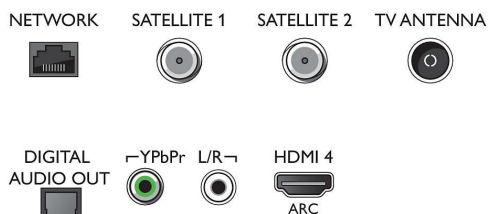

Povezljivost

- Število priključkov HDMI: 4
- Značilnosti tehnologije HDMI: 4K, Zvočni povratni kanal (ARC)
- Število komponentnih vhodov (YPbPr): 1
- EasyLink (HDMI-CEC): Prenos ukazov z daljinskega upravljalnika, Nadzor zvoka sistema, Preklop sistema v stanje pripravljenosti, Predvajanje z enim dotikom
- Število priključkov USB: 2
- Brezžična povezava: Bluetooth 4.2, Wi-Fi 802.11ac, 2 x 2, dvopasovni
- Ostali priključki: Standardni vmesnik plus (CI+), Digitalni avdio izhod (optični), Ethernet-LAN RJ-45, Zvočni vhod L/D, Izhod za slušalke, Satelitski priključek
- HDCP 2.2: Da za vse HDMI

Dodatna oprema

- Priložene baterije: 2 bateriji AAA
- Priložena dodatna oprema: Brošura s pravnimi in varnostnimi informacijami, Mini vtič za kabel L/R, Mini vtič za kabel YPbPr, Napajalni kabel, Vodnik za hiter začetek (x1), Daljnjski upravljalnik, Namizno stojalo

Connections

Side

Bottom

Datum izdaje 2023-07-31

Različica: 6.1.1

EAN: 87 18863 01921 4

© 2023 Koninklijke Philips N.V.
Vse pravice pridržane.

Specifikacije se lahko spremenijo brez predhodnega obvestila. Blagovne znamke so v lasti podjetja Koninklijke Philips N.V. ali drugih lastnikov.