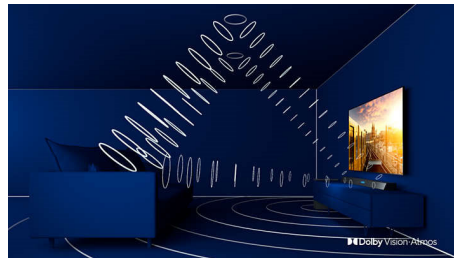

Dolby Vision in Dolby Atmos

Podpora za vrhunski zvok in video format Dolby pomeni, da vsebina HDR, ki jo gledate, videti in slišati veličastno resnično. Naj gre za pretakanje najnovejše serije ali komplet predvajalnika Blu-ray, deležni boste kontrasta, svetlobe in barve, ki odražajo režiserjeve originalne namene. Zvok pa je prostoren, jasen, natančen in globok.