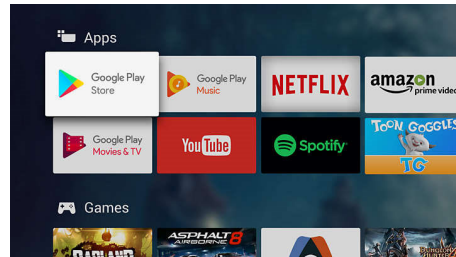

TV-vsebine

Trgovina Google Play in galerija aplikacij Philips nudita več kot običajen televizor. V spletu vam je na voljo brezkončen nabor filmov, televizijskih vsebin, glasbe, aplikacij in iger. Še več navdušenosti.

Glasovno upravljanje AI.

Philips Android TV upravljajte glasovno. Želite igrati igre, gledati Netflix ali poiskati vsebino in aplikacije v Trgovini Google Play? Povejte to svojemu televizorju. Z ukazi lahko upravljate vse pametne domače naprave, ki so združljive s Pomočnikom Google, kot je zatemnitev luči ali nastavitve termostata za filmski večer. Ne da bi vstali s kavča. Nikoli več vam ne bo treba iskati daljinskega upravljalnika. Zdaj lahko svoj televizor Philips upravljate glasovno prek naprav s podporo za pomočnico Alexa, kot je Amazon Echo. Z Alexo lahko vklopite televizor, spreminjate programe, preklopite na igralno konzolo in še več.

Popolna naravna realnost

Popolna naravna realnost. Več globine, več podrobnosti.

Jasen dialog

Jasen dialog. Male podrobnosti. Gromki učinki.

Podroben zvok

Podroben zvok z vgrajenim globokotonskim in visokotonskim zvočniki

Elegantna oblika.

Elegantna oblika. Tanek kovinski rob in kovinsko stojalo.