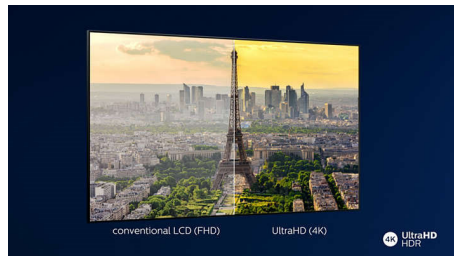

HDR10+

Philipsov televizor HDR10+ se ponaša s kakovostjo slike, ki je še osupljivejša in pristnejša. Dinamični metapodatki omogočajo, da televizor prilagodi ravni svetlosti od okvirja do okvirja. Barve so osupljivo resnične, tako na sončnem nebu kot v templjih, osvetljenih s svečo. Izvirne podrobnosti so ohranjene. Kontrast je brezhiben.