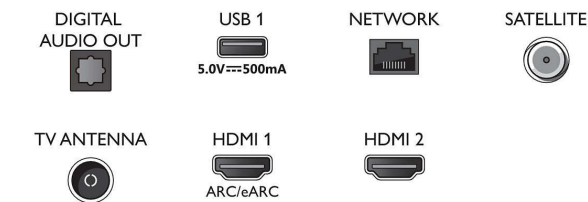

Spesifikasjoner

Ambilight

- Ambilight-funksjoner: Tilpasser seg fargene på veggen, Lounge-modus, Spillmodus, Musikk med Ambilight, AmbiSleep, Innebygd Ambilight
- Ambilight-versjon: På tre sider

Bilde/skjerm

- Diagonal skjermstørrelse (tommer): 75 tommer
- Diagonal skjermstørrelse (cm): 189 cm
- Skjerm: 4K Ultra HD LED
- Paneloppløsning: 3840 x 2160
- Opprinnelig oppdateringshastighet: 60 Hz

- Bildemotor: Pixel Precise Ultra HD
- Bildeforbedring: HDR10, HLG (Hybrid Log Gamma), HDR10+-kompatibel, Dolby Vision, Natural Motion

Skjermoppløsning

- Oppløsningsoppdateringshastighet: 576p-50 Hz, 640x480-60 Hz, 720p-50 Hz, 60 Hz, 1920 x 1080p-24 Hz, 25 Hz, 30 Hz, 50 Hz, 60 Hz, 2560x1440-60 Hz, 3840 x 2160p-24 Hz, 25 Hz, 30 Hz, , 50 Hz, 60 Hz

Tuner/mottak/overføring

- Digital-TV: DVB-T/T2/T2-HD/C/S/S2
- TV-programguide*: 8-dagers elektronisk programguide
- Signalstyrkeindikasjon
- Tekst-tv: 1000-siders hypertekst
- Støtter HEVC

Smart TV

- Operativsystem: Smart-TV med forbedret operativsystem

Connections

Side

Bottom