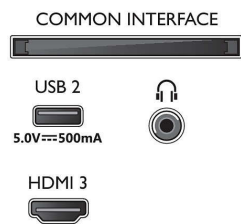

- Ambilight-funksjoner: Tilpasser seg fargene på veggen, Lounge-modus, Spillmodus, Musikk med Ambilight, AmbiSleep, Innebygd Ambilight
- Ambilight-versjon: På tre sider

Bilde/skjerm

- Diagonal skjermstørrelse (tommer): 75 tommer
- Diagonal skjermstørrelse (cm): 189 cm
- Skjerm: 4K Ultra HD LED
- Paneloppløsning: 3840 x 2160
- Opprinnelig oppdateringshastighet: 60 Hz

Connections

Side

Bottom

Spesifikasjoner

Smart TV-funksjoner

- Brukersamhandling: SimplyShare, Skjerm speiling
- Interaktiv TV: HbbTV
- Smart TV-apper*: YouTube, Philips-butikk, Amazon Prime Video, Netflix
- Taleassistent*: Innebygd Amazon Alexa, Fungerer med Google Assistant