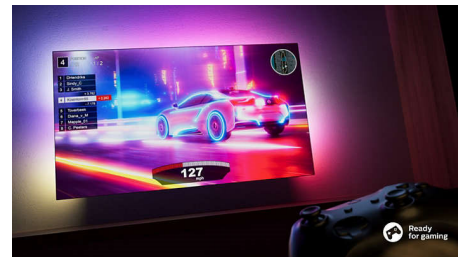

Bra for spilling.

Med HDMI 2,1-en får du det beste fra konsollen, med rask spilling og jevn grafikk. Med støtte for VRR og en innstilling med lav ventetid som aktiveres automatisk når du slår på konsollen. Ambilight-spillmodus gjør spenningen større.

Kompatibel med HDR-format

Kompatibel med alle store HDR-format

AMBILIGHT tv

4K UltraHD

Dolby VISION-ATMOS

amazon alexa built-in