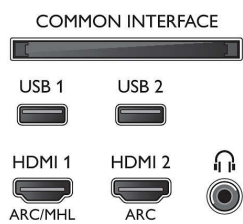

Tunn Android LED-TV med 4K UHD

139 cm (55 tum) Ambilight-TV 1700 Picture Performance Index, HDR Plus, P5 Perfect Picture Engine

55PUS7803/12

Specifikationer

Ambilight

- Funktioner för Ambilight: Inbyggd Ambilight + hue, Ambilight Music, Spelläge, Går att anpassa till väggens färg, Loungeläge
- Ambilight-version: Tresidig

Bild/visning

- Bildförhållande: 16:9
- Diagonal skärmstorlek (tum): 55 tum
- Diagonal skärmstorlek (metrisk): 139 cm
- Display: 4K Ultra HD LED
- Bildförbättring: Ultra Resolution, Micro Dimming

- Pro, 1 700 PPI
- Skärmlösning: 3840 x 2160

Bildskärmsupplösningar som stöds

- Datoringångar på HDMI1/2: Upp till 4K UHD, 3840 x 2160, vid 60 Hz, Stöd för HDR, HDR10/HLG
- Datoringångar på HDMI3/4: Upp till 4K UHD, 3840 x 2160, vid 60 Hz
- Videoingångar på HDMI1/2: Upp till 4K UHD, 3840 x 2160, vid 60 Hz, Stöd för HDR, HDR10/HLG
- Videoingångar på HDMI3/4: Upp till 4K UHD, 3840

x 2160, vid 60 Hz

Mottagare/mottagning/sändning

- Digital-TV: DVB-T/T2/T2-HD/C/S/S2
- Videouppspelning: NTSC, PAL, Secam
- MPEG-stöd: MPEG2, MPEG4
- TV-programguide*: 8-dagars elektronisk programguide
- Signalstyrkeindikering
- Text-TV: 1000 sidor hypertext
- HEVC-stöd

Connections

Side