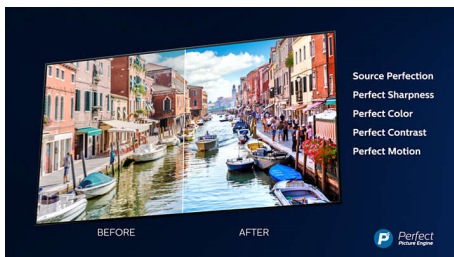

P5 Perfect Picture Engine

Philips P5 Perfect Picture Engine ger en bild som är lika briljant som innehållet på TV:n. Detaljerna har mer djup. Du får livfulla färger och hudtonerna blir mer naturliga. Kontrasten är så tydlig att du känner alla detaljer. Rörelser blir dessutom så jämna att du aldrig tappar bort bollen, hur snabbt spelet än är.

4K Ultra HD

Ultra HD ger fyra gånger så hög upplösning som vanlig Full HD. Skärmen lysas upp av över 8 miljoner pixlar och vår Ultra Resolution-

teknik som förbättrar upplösningen. Du får bättre bildkvalitet oberoende av innehåll och en skarpare bild med överlägset djup, kontrast, naturliga rörelser och livfulla detaljer.