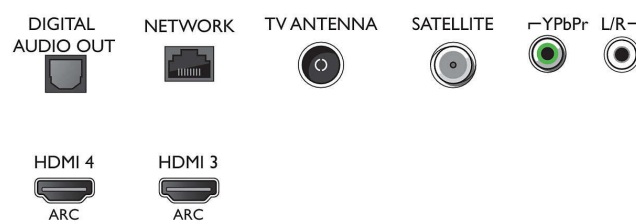

Connections

Side

Bottom

Specifikationer

Android-TV

- OS: Android TV™ 8 (Oreo)
- Förinstallerade appar: Google Play-filmer*, Google Play-musik*, Google Sök, YouTube
- Minnesstorlek (flash): 16 GB*

Smart-TV-funktioner