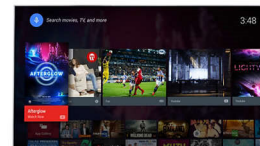

TV-innehåll

Gå vidare utöver traditionella TV-program med Google Play Store och Philips app-galleriet. Upplev massor med filmer, TV, musik, program och spel online.

Quad Core + Android TV

Philips Quad Core-processor möter kraften i Android och ger en spännande spelupplevelse. Med Android TV på TV:n navigerar du bland innehåll, startar appar och spelar upp videor på ett sätt som är snabbt, intuitivt och kul.