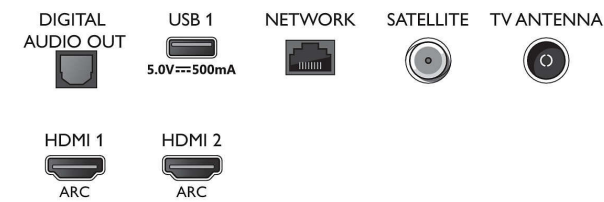

Specificaties

Beeld/scherm

- Beeldformaat: 16:9
- Schermdiagonaal (inch): 50 inch
- Schermdiagonaal (centimeters): 126 cm
- Display: 4K Ultra HD-LED
- Schermresolutie: 3840 x 2160
- Beeldengine: P5 Perfect Picture Engine
- Beeldverbetering: Ultra-resolutie, Dolby Vision, HDR10+, HLG (Hybrid Log Gamma), 1500 PPI, Micro Dimming
- Schermdiagonaal (inch): 50 inch

Ondersteunde beeldschermresolutie

- Computeringangen op alle HDMI: tot 4K UHD 3840 x 2160 bij 60 Hz, HDR ondersteund, HDR10/HLG
- Video-ingangen op alle HDMI: tot 4K UHD 3840 x 2160 bij 60Hz, HDR ondersteund, HDR10/HLG (Hybrid Log Gamma), HDR10+/Dolby Vision

Tuner/ontvangst/transmissie

- Digitale TV: DVB-T/T2/T2-HD/C/S/S2
- Videoweergave: PAL, SECAM
- MPEG-ondersteuning: MPEG2, MPEG4

- TV-programmagids*: Elektronische programmagids voor 8 dagen
- Signaalsterkte-indicator
- Teletekst: 1000 pagina's Hypertext
- HEVC-ondersteuning

Smart TV-functies

- Gebruikersinteractie: SimplyShare, Schermduplicatie
- Interactieve TV: HbbTV
- SmartTV-apps*: Onlinevideotheken, Internetbrowser openen, TV on demand,

Connections

Side

Bottom