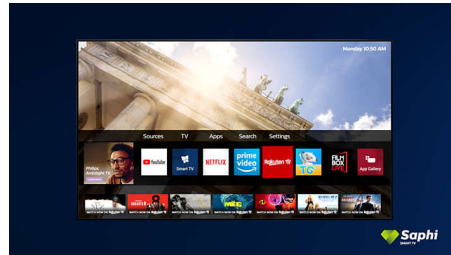

Saphi Smart TV

SAPHI is een snel, intuïtief besturingssysteem waarmee u immens plezier beleeft aan uw Philips Smart TV. Geniet van toegang met één knop tot een duidelijk pictogrammenmenu. Ga snel naar populaire Philips Smart TV-apps zoals YouTube, Netflix en meer.