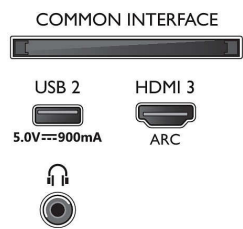

Specificaties

Beeld/scherm

- Beeldformaat: 16:9
- Schermdiagonaal (inch): 50 inch
- Schermdiagonaal (centimeters): 126 cm
- Display: 4K Ultra HD-LED
- Schermresolutie: 3840 x 2160
- Beeldengine: P5 Perfect Picture Engine
- Beeldverbetering: Ultra-resolutie, Dolby Vision, HDR10+, HLG (Hybrid Log Gamma), 1500 PPI, Micro Dimming
- Schermdiagonaal (inch): 50 inch

Ondersteunde beeldschermresolutie

- Computeringangen op alle HDMI: tot 4K UHD 3840 x 2160 bij 60 Hz, HDR ondersteund, HDR10/HLG
- Video-ingangen op alle HDMI: tot 4K UHD 3840 x 2160 bij 60Hz, HDR ondersteund, HDR10/HLG (Hybrid Log Gamma), HDR10+/Dolby Vision

Tuner/ontvangst/transmissie

- Digitale TV: DVB-T/T2/T2-HD/C/S/S2
- Videoweergave: PAL, SECAM
- MPEG-ondersteuning: MPEG2, MPEG4

- TV-programmagids*: Elektronische programmagids voor 8 dagen
- Signaalsterkte-indicator
- Teletekst: 1000 pagina's Hypertext
- HEVC-ondersteuning

Smart TV-functies

- Gebruikersinteractie: SimplyShare, Schermduplicatie
- Interactieve TV: HbbTV
- SmartTV-apps*: Onlinevideotheken, Internetbrowser openen, TV on demand,

Connections

Side