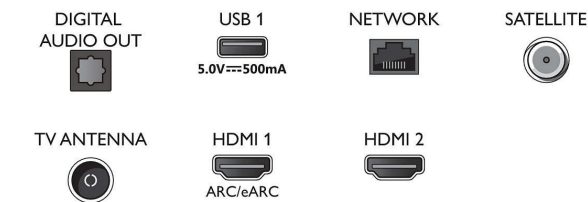

- OS: Televizor inteligent cu sistem de operare îmbunătățit

Connections

Side

Bottom

Televizor Ambilight 4K

Televizor Ambilight de 189 cm (75") Acceptă principalele formate HDR, Sunet Dolby Atmos, Smart TV Philips