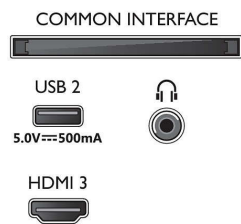

Specificații

Ambilight

- Funcții Ambilight: Adaptare la culoarea peretelui, Mod Lounge, Mod Joc, Muzică Ambilight, AmbiSleep, Ambilight integrat
- Versiune Ambilight: pe 3 laturi

Imagine/Ecran

- Dimensiune diagonală ecran (inchi): 75 inch
- Dimensiune diagonală ecran (metric): 189 cm
- Afișaj: LED 4K Ultra HD
- Rezoluție panou: 3840 x 2160
- Rată de reîmprospătare nativă: 60 Hz

- OS: Televizor inteligent cu sistem de operare îmbunătățit

Connections

Side

Bottom

Televizor Ambilight 4K

Televizor Ambilight de 189 cm (75") Acceptă principalele formate HDR, Sunet Dolby Atmos, Smart TV Philips