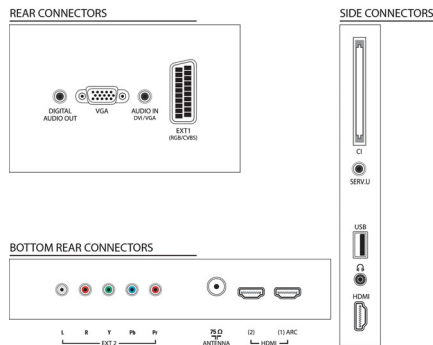

## Комфорт

- Легкость установки: Мастер настройки каналов, Мастер подключения к устройству, Мастер установки поддержки
- Удобство использования: Кнопка домашнего меню, Экранное руководство пользователя, Сенсорные кнопки управления
- Регулировка формата экрана: 4:3, Автозаполнение, Автомасштабирование, Расширение формата 14:9, Расширение формата 16:9, Увеличение субтитров, Режим Super Zoom, Не в масштабе, Широкий экран
- Электронный гид телепередач: Электронный гид телепередач на 8 дней
- Телетекст: Режим Smart Text (1000 стр.)
- Обновление встроенной программы: Мастер обновления встроенной программы, Обновление встроенной программы через USB

## Подключения

- Количество разъемов HDMI: 3
- Возможности HDMI: Канал возврата аудиосигнала
- Количество компонентных входов (Y/Pb/Pr): 1
- EasyLink (HDMI-CEC): Прямое управление с помощью пульта ДУ, Управление аудиопараметрами системы, Режим ожидания системы, Pixel Plus link (для Philips), Запуск воспроизведения одним нажатием, Системная информация (язык меню)
- Количество разъемов SCART (RGB/CVBS): 1
- Количество разъемов USB: 1
- Другие подключения: Антенна, IEC75, Общий интерфейс CI+, Выход для цифрового аудиосигнала (коаксиальный), VGA вход ПК + аудиовход левый/правый, Выход для наушников