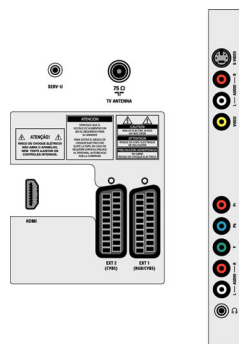

14:9, Format filmowy 16:9, Powiększenie napisów

- dialogowych, Duże powiększenie, Panoramiczny
- Pilot: Telewizor
- Typ pilota zdalnego sterowania: RCPF01E08B
- Telegazeta: Telegazeta Hypertext (1000 stron)
- Podgląd PiP (obraz w obrazie): Podział ekranu telegazety
- Funkcje dotyczące telegazety: 4 ulubione strony
- Inteligentny tryb obrazu: Gra, Film, Tryb oszczędzania energii, Standardowa, Żywe

Dźwięk

- Korektor: 5-pasmowy
- Moc wyjściowa (RMS): 2 x 10 W
- System dźwięku: Nicam Stereo
- Funkcje poprawy dźwięku: Domyślne ustawienie głośności, Incredible Surround

Możliwości połączeń

- EasyLink (HDMI-CEC): Odtwarzanie jednym przyciskiem, Tryb gotowości
- Złącza z przodu/z boku: Wejście YPbPr + wejście audio L/R, Wejście S-video, Wejście CVBS, Wejście audio L/P, Wyjście słuchawek
- Złącze Ext 1 Scart: Złącze audio L/P, Wejście i