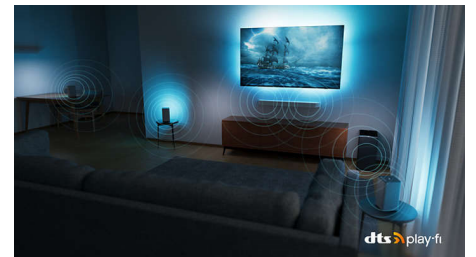

Сумісність із DTS Play-Fi

Домашня бездротова система Philips із підтримкою DTS Play-Fi дозволяє за лічені секунди під'єднати сумісні саундбари та бездротові гучномовці по всьому дому. Слухайте фільми на кухні, відтворіть музику будь-де. Можна навіть створити систему домашнього кінотеатру з об'ємним звуком, де телевізор Philips виступатиме центральним гучномовцем.