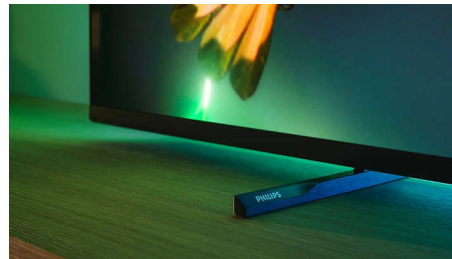

Конструкція преміум-класу

Надтонка алюмінієва рамка та полірована металева підставка цього телевізора формують справжнє відчуття стилю. Пульст дистанційного керування оббито м'якою, екологічною шкірою Muirhead і він підсвічується, коли ви берете його в руки. Нашу упаковку і вставки виготовлено з переробленого картону й паперу.