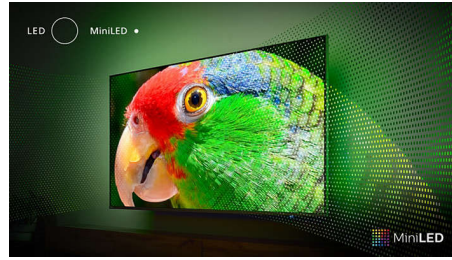

Телевізор MiniLED

Телевізор Philips MiniLED підтримує всі основні формати HDR і забезпечує справді вражаюче зображення на великому екрані з насиченими чорними тонами та реалістичними кольорами. Сотні інтелектуальних зон підсвічування незалежно зменшують або збільшують свою яскравість для надчуткої контрастності та реалістичної глибини.