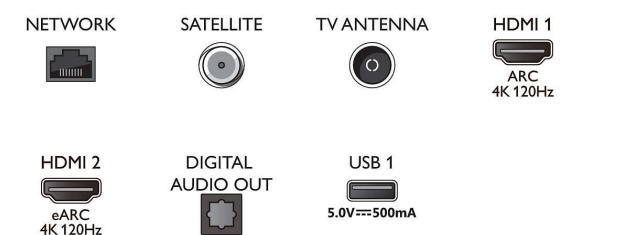

Зображення/дисплей

- Розмір екрана по діагоналі (у метрах): 189 см

- Дисплей: 4K Ultra HD LED
- Роздільна здатність панелі: 3840 x 2160
- Природна частота оновлення: 120 Гц
- Процесор зображення: P5 AI Perfect Picture Engine
- Покращення зображення: Широка кольорова гама 95% DCI/P3, Dolby Vision, Perfect Natural Motion, Micro Dimming Premium, Режим PQ зі штучним інтелектом, Підтримка CalMAN, HDR10+, Покращений режим IMAX, Режим Filmmaker mode
- Розмір екрана по діагоналі (у дюймах): 75 дюймів

Тюнер/Прийм/Передача

- Цифрові телевізори: DVB-T/T2/T2-HD/C/S/S2

Connections

Side

Bottom

Телевізор 4K UHD MiniLED Android TV

P5 AI Perfect Picture Engine Звук Dolby Atmos, 4-стороннє підсвічування Ambilight, Телевізор Android TV 189 см (75 д.)