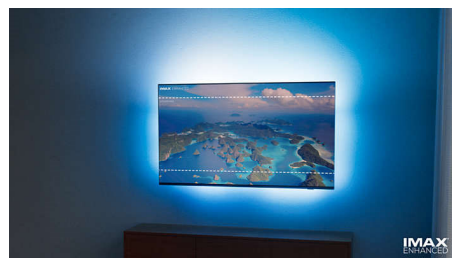

IMAX Enhanced

Ласкаво просимо до Голлівуду! Телевізор Philips MiniLED дозволяє відчути повноту

ефектів фільмів, які знято для відтворення в кінотеатрах IMAX. Пориньте у набагато глибші відчуття. Побачте більше в кожній сцені. У поєднанні з підсвічуванням Ambilight ви надовго запам'ятаєте цей кіносеанс.