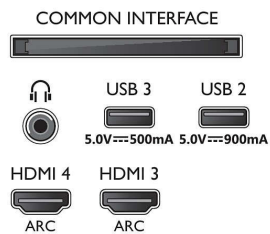

Specificaties

Ambilight

- Ambilight-functies: Geïntegreerde Ambilight en Hue, Ambilight Music, Gamemodus, Past zich aan de muurkleur aan, Lounge-modus, AmbiWakeup, AmbiSleep, Draadloze Philips-luidsprekers voor thuisgebruik, Ambilight Aurora, Ambilight-animatie bij opstarten
- Ambilight-versie: volgende generatie vierzijdig

Beeld/scherm

- Schermdiagonaal (centimeters): 164 cm

- Display: 4K Ultra HD OLED
- Schermresolutie: 3840 x 2160
- Native vernieuwingsfrequentie (Native refresh rate): 120 Hz
- Beeldengine: P5 AI Perfect Picture Engine
- Beeldverbetering: Breed kleurengamma 99% DCI/P3, Dolby Vision, Perfect Natural Motion, A.I. PQ-modus, Klaar voor CalMAN, Filmmakermodus, HDR10+ Adaptive, IMAX Enhanced-modus, Micro Dimming Perfect
- Schermdiagonaal (inch): 65 inch

Schermsresolutie

- Resolution-Refresh rate (vernieuwingsfrequentie): 576p - 50 Hz, 640 x 480 - 60 Hz, 720p - 50 Hz, 60 Hz, 2560 x 1440-60 Hz, 120 Hz, 1920 x 1080p - 24 Hz, 25 Hz, 30 Hz, 50 Hz, 3840 x 2160p - 24 Hz, 25 Hz, 30 Hz, 50 Hz, 60 Hz, 100 Hz, 120 Hz.

Tuner/ontvangst/transmissie

- Digitale TV: DVB-T/T2/T2-HD/C/S/S2
- TV-programmagids*: Elektronische programmagids voor 8 dagen

Connections

Side