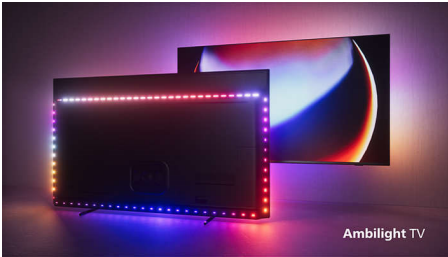

4K UHD Android TV

P5 AI Perfect Picture Engine Dolby Atmos-geluid, TV met 4-zijdige Ambilight, 164 cm (65") Android TV

65OLED887/12

Kenmerken

4-zijdig Ambilight

Met Ambilight wordt het kijken naar een Philips OLED-TV nog intenser! LED-lampen rond de rand van de TV lichten op en veranderen van kleur in perfecte overeenstemming met de kleuren van de actie op het scherm of bij de muziek. Het is zo warm en meeslepend dat u zich afvraagt hoe u het zo lang zonder hebt kunnen doen.