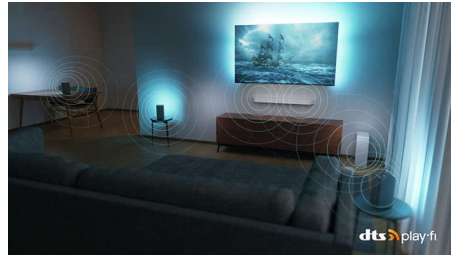

DTS Play-Fi

Gir deg flott, klar TV-lyd rett fra esken. Hvis du ønsker mer, kan du koble det trådløse hjemmesystemet fra Philips med DTS Play-Fi til kompatible lydplanker og trådløse høyttalere rundt om i hjemmet på få sekunder. Du kan til og med lage et surroundlydsystem for hjemmekino ved å bruke TV-en som sentral høyttaler.