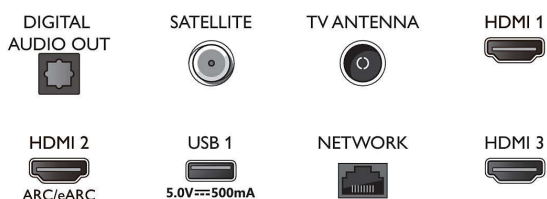

Android-TV

- Operativsystem: Google TV™
- Forhåndsinstallerte apper: Filmer fra Google Play*, Google-søk, YouTube, Netflix, Apple TV, Amazon

Connections

Side

Bottom

Spesifikasjoner

- Prime Video, Disney+, YouTube Music, Treningsapp, Ambilight Aurora
- Minnestørrelse (Flash): 16 GB*
- Spillsky: Geforce Now

Smart TV-funksjoner

- Interaktiv TV: HbbTV
- Fjernkontroll: med tale
- Taleassistent*: Innebygd Google Assistant, Fjernkontroll med mikrofon., Fungerer med Alexa

Multimedieprogrammer

- Formater for videoavspilling: Beholdere: AVI, MKV, H264/MPEG-4 AVC, MPEG-1, MPEG-2, MPEG-4, VP9, HEVC (H.265), AV1
- Avspillingsformater for musikk: AAC, MP3, WAV, WMA (v2 opptil v9.2), WMA-PRO (v9 og v10), FLAC
- Tekstformatstøtte: .SMI, .SRT, .SSA, .SUB, .TXT, .ASS
- Avspillingsformater for bilde: JPEG, BMP, GIF, PNG, 360-bilde, HEIF