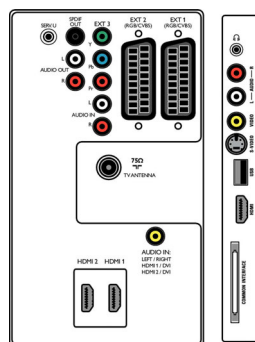

## Applications multimédias

- Connexions multimédias: USB
- Formats de lecture: MP3, Fichiers diaporama (.alb), Photos JPEG

## Pratique

- Contrôle parental: Verrouillage parental/contrôle

parental

- Installation facile: Dénomination automatique des programmes, Installation auto. des chaînes (ACI), Système de syntonisation auto (ATS), Mémorisation automatique, Réglage avec précision, Réglage numérique PLL, Plug-and-play
- Facilité d'utilisation: 4 listes de favoris, Auto Volume Leveller (AVL), Delta Volume par présélection, Interface utilisateur graphique, Affichage à l'écran, Liste des programmes, Assistant de réglages, Commandes latérales
- Horloge: Arrêt programmé, Réveil
- Réglages du format d'écran: 4/3, Réglage automatique du format, Agrandissement au format 14/9, Extension 16/9, Zoom sous-titrage, Super zoom, Écran large
- Guide électronique de programmes: EPG « Now & Next », Guide électronique de programmes 8 j.
- Télécommande: Téléviseur
- Type de télécommande: RCPF02E08B
- Télétexte: Hypertexte 1200 pages
- Incrustation d'images: Double écran télétexte
- Télétexte - améliorations: 4 pages préférées, Ligne d'info. sur les programmes
- Mode intelligent: Film, Standard, Vivant