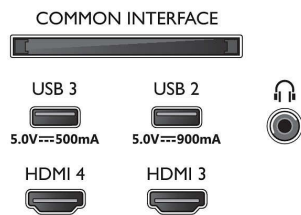

77OLED808/12

Especificações

Ambilight

- Funcionalidades Ambilight: Adaptável à cor da parede, Modo Lounge light, Modo de jogo, Ambilight música, AmbiWakeup, AmbiSleep, funciona com altifalantes sem fios em casa Philips, Animação de arranque do Ambilight
- Versão da Ambilight: em 3 lados de próxima geração

2 colunas frequências médias e altas 10 W, subwoofer 30 W

- Tamanho do ecrã na diagonal (pol.): 77 polegada
- Tamanho do ecrã na diagonal (métrico): 194 cm

- Visor: OLED 4K Ultra HD
- Resolução do painel: 3840 x 2160
- Taxa de atualização nativa: 120 Hz
- Motor de imagem: P5 AI Perfect Picture Engine
- Melhoramento de imagem: Perfect Natural Motion, Micro Dimming Perfect, Vasta gama cromática 99% DCI/P3, Dolby Vision, HLG (Hybrid Log Gamma), Modo IA PQ, Pronto para CalMAN, Modo IMAX Enhanced, HDR10+ adaptável, Modo de cineasta

Resolução de entrada do ecrã

- Resolução – Taxa de atualização: 576p – 50 Hz, 640

x 480 – 60 Hz, 720p – 50 Hz, 60 Hz, 1920 x 1080p - 24 Hz, 25 Hz, 30 Hz, 50 Hz, , 60 Hz, 100 Hz, 120 Hz., 2560 x 1440 - 60 Hz, 120 Hz, 3840 x 2160p - 24 Hz, 25 Hz, 30 Hz, 50 Hz, , 60 Hz, 100 Hz, 120 Hz.

Sintonizador/recepção/transmissão

- Televisão Digital: DVB-T/T2/T2-HD/C/S/S2
- Guia de programação*: Guia de programação eletrónico, 8 dias
- Indicação da força do sinal
- Teletexto: 1000 páginas de Hipertexto
- Suporte de HEVC

Connections

Side