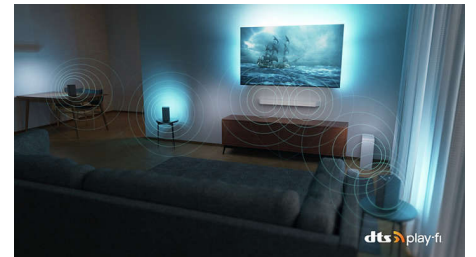

## Dolby Vision e Dolby Atmos

Com Dolby Vision e Dolby Atmos integrados, os seus filmes, séries e jogos terão um som e aspeto incríveis. Veja as imagens tal como foram concebidas pelo realizador. Acabaram-se as desilusões com cenas que são demasiado escuras para se perceber! Ouça cada palavra de forma clara. Desfrute dos efeitos de som como se estivessem mesmo a acontecer à sua volta.

## DTS Play-Fi

O sistema sem fios em casa da Philips com DTS Play-Fi permite-lhe ligar a soundbars e altifalantes sem fios compatíveis em toda a sua casa em segundos. Ouça filmes na cozinha. Reproduza música em qualquer lugar. Pode até criar um sistema de som surround de cinema em casa ao utilizar o seu televisor com Ambilight como um altifalante central.