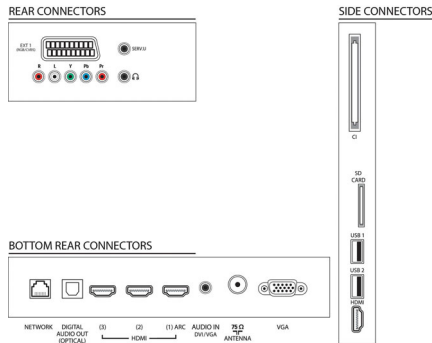

Hang

- Kimeneti teljesítmény (RMS): 24 W (2 x 12 W)
- Hangszárvitálás: Automatikus hangerő-kiegyenlítő, Clear Sound, Incredible Surround, Magas/mély hangszínszabályzó

Műszaki adatok

Csatlakoztathatóság

- HDMI csatlakozók száma: 4
- HDMI funkciók: 3D, Audió visszirányú csatorna
- Komponens bemenetek (YPbPr) száma: 1
- EasyLink (HDMI-CEC): Távvezérelt áthurkolás, Rendszer-hangvezérlés, Rendszerkészenlét, Plug & play hozzáadás a főképernyőhöz, Automatikus felirat-elcsúsztatás (Philips), Pixel Plus csatlakozás (Philips), Lejátszás egy gombnyomásra
- Scart csatlakozók (RGB/CVBS) száma: 1
- USB csatlakozók száma: 2
- Vezeték nélküli kapcsolat: WiFi tanúsítvány
- Egyéb csatlakozások: Antenna IEC75, Általános interfész plusz (CI+), Ethernet-LAN RJ-45, SD kártyafoglat (Videostore), Digitális audiokimenet (optikai), PC-be VGA + Audió B/J be, Fejhallgatókimenet, Szervizcsatlakozó