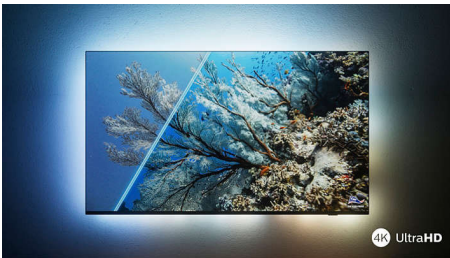

4K UHD LED TV

Svidjet će vam se sve što gledate uz ovaj 4K UHD LED TV. Procesor Pixel Precise Ultra HD tvrtke Philips optimizira kvalitetu slike kako bi se postigle oštre slike, bogate boje i uglađeni pokreti. Svaki put ćete dobiti najbolji mogući doživljaj gledanja.