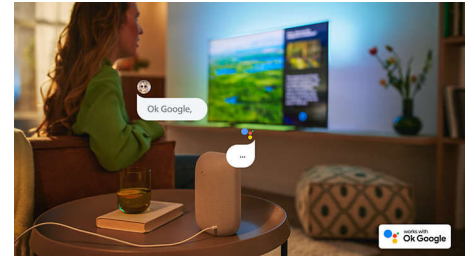

AI glasovno upravljanje

Android TV-om tvrtke Philips možete upravljati glasovno, putem bilo kojeg zvučnika koji ima Google Assistant ili putem Android TV aplikacije za daljinsko upravljanje. Želite pronaći aplikacije, usmjeravati sadržaj ili igrati igre? Samo pitajte.

Philips 4K UHD TV

Oštra HDR slika. 4K UHD televizor tvrtke Philips.

Tanak, atraktivan dizajn

Tanak, atraktivan dizajn