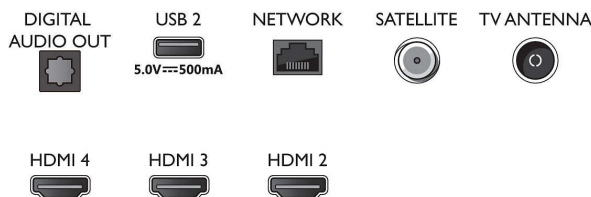

Mogućnost povezivanja

- Broj HDMI veza: 4
- HDMI značajke: Audio Return Channel, 4K
- EasyLink (HDMI-CEC): Slanje komandi s daljinskog

Connections

Side

Bottom

4K UHD Android TV

TV s tehnologijom Ambilight s 3 strane Podrška za glavne HDR formate, Dolby Vision i Dolby Atmos, Android TV od 164 cm (65")