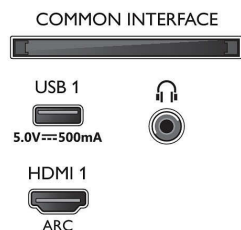

- OS: Android TV™ 11 (R)
- Prethodno instalirane aplikacije: Amazon Prime Video, BBC iplayer, Disney+, Netflix, YouTube
- Kapacitet memorije (Flash): 16 GB*
- Računalni oblak za igranje: Stadia

Smart TV značajke

- Interaktivna televizija: HbbTV
- Jednostavna upotreba: Gumb pametnog izbornika, Korisnički priručnik na zaslonu
- Moguća nadogradnja sklopovsko-programске opreme: Čarobnjak za automatsku nadogradnju programskih datoteka, Mogućnost nadogradnje programskih datoteka putem USB veze, Nadogradnja programskih datoteka na mreži, Nadogradnja aplikacija u pozadini
- Glasovni pomoćnik*: Priprema za Google pomoćnik*

65PUS8007/12

Multimedijske aplikacije

- Formati reprodukcije videozapisa: Datoteke: AVI, MKV, H264/MPEG-4 AVC, MPEG-1, MPEG-2, MPEG-4, HEVC (H.265), VP9, AV1
- Formati reprodukcije glazbe: AAC, MP3, WAV, WMA (v2 do v9.2), WMA-PRO (v9 i v10)
- Podrška za formate titlova: .SML, .SRT, .SUB, .TXT, .ASS, .SSA
- Formati reprodukcije slike: JPEG, BMP, GIF, PNG, HEIF

Obrada

- Snaga obrade: Četverojezgreni procesor

Zvuk

- Izlazna snaga (RMS): 20 W
- Konfiguracija zvučnika: 2 zvučnika punog opsega od 10 W
- Napredne značajke zvuka: Clear Dialogue, Dolby Atmos, Automatsko ujednačavanje jakosti zvuka, Dolby poboljšanje basova

Mogućnost povezivanja

- Broj HDMI veza: 4
- HDMI značajke: Audio Return Channel, 4K
- EasyLink (HDMI-CEC): Slanje komandi s daljinskog

Connections

Side