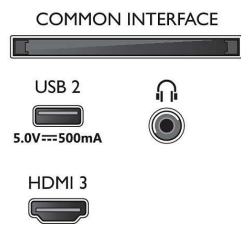

Specificații

Ambilight

- Funcții Ambilight: Adaptare la culoarea peretelui, Mod Lounge, Mod Joc, Muzică Ambilight, AmbiSleep, Ambilight integrat
- Versiune Ambilight: pe 3 laturi

Imagine/Ecran

- Dimensiune diagonală ecran (inchi): 70 inch
- Dimensiune diagonală ecran (metric): 177 cm
- Afișaj: LED 4K Ultra HD
- Rezoluție panou: 3840 x 2160
- Rată de reîmprospătare nativă: 60 Hz

- OS: Televizor inteligent cu sistem de operare îmbunătățit

Connections

Side

Bottom

Televizor Ambilight 4K

Televizor Ambilight de 177 cm (70") Acceptă principalele formate HDR, Sunet Dolby Atmos, Smart TV Philips