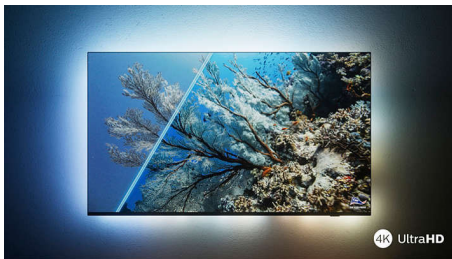

Imagine extrem de clară

Indiferent ce vizionezi, acest televizor LED 4K Ambilight îți oferă o imagine luminoasă, extrem de clară și în culori vii. Televizorul este compatibil cu principalele formate HDR, astfel că vei vedea mai multe detalii, chiar și în zonele întunecate și cele luminoase, atunci când redai conținut HDR.