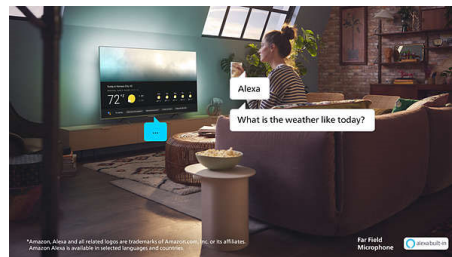

Dolby Vision și Dolby Atmos

Cu Dolby Vision și Dolby Atmos integrate, filmele, seriile și jocurile arată și sună

incredibil. Vezi imaginea pe care regizorul a dorit să o vezi, fără scene dezamăgitoare, prea întunecate pentru a distinge ceva! Auzi clar fiecare cuvânt. Bucură-te de efecte sonore care îți dau impresia că acțiunea are loc chiar în jurul tău.

Smart TV Philips

Cu noul nostru smart TV vei găsi rapid ceea ce cauți. Îți place un serial? Poți continua vizionarea direct de pe ecranul principal. Dacă ești în căutarea a ceva nou, poți răsfoi categorii precum acțiune sau dramă și poți vedea sugestii de la principalele servicii de streaming, toate într-un singur loc.

Comandă vocală AI

Poți alege asistenții vocali! Vorbește cu dispozitivele prevăzute cu Alexa prin televizorul Philips pentru a pune muzică, a asculta știrile, a verifica vremea, a controla dispozitivele inteligente din locuință și altele. Alexa este ușor de utilizat pe seria noastră 8100, în condiții hands-free - este suficient doar să întrebi, iar Alexa va răspunde imediat. Dacă în acel moment te uiți la televizor, volumul televizorului se va reduce astfel încât microfonul integrat să îți perceapă vocea în