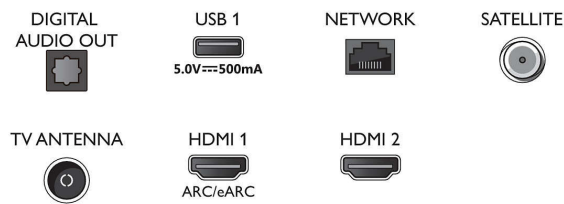

- OS: Televizor inteligent cu sistem de operare îmbunătățit

Connections

Side

Bottom

Televizor Ambilight 4K

Televizor Ambilight de 177 cm (70") Acceptă principalele formate HDR, Sunet Dolby Atmos, Smart TV Philips