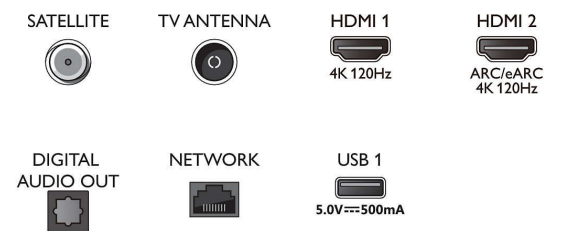

Hangolóegység/Vétel/Adás

- Digitális TV: DVB-T/T2/T2-HD/C/S/S2
- TV-műsorfüzet*: 8 napos elektronikus programfüzet

Connections

Side

Bottom

4K Ambilight TV

121 cm-es (48"-es) Ambilight TV P5 AI Perfect Picture Engine, Dolby Atmos hangzás, Google TV™

48OLED718/12

Műszaki adatok

- Jelerősség kijelzése
- Teletext: 1000 oldalas Hypertext
- HEVC támogatás

Android TV

- OS: Google TV™
- Előzetesen telepített alkalmazások: Google Play Movies*, Google keresés, YouTube, Netflix, Apple TV, BBC iPlayer, Amazon Prime Video, Disney+, Fitness alkalmazás, YouTube Zene, Ambilight Aurora
- Memóriaméret (flash): 16 GB*
- Játék felhő: GeForce Now