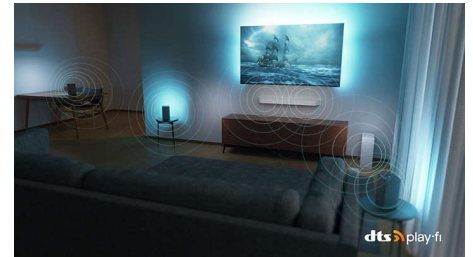

DTS Play-Fi

Nagyszerű, tiszta TV-s hangzást biztosít a csomagolásból kivéve azonnal. A DTS Play-Fi-vel működő Philips vezeték nélküli otthoni rendszerrel másodpercek alatt csatlakozhat az otthonában lévő kompatibilis soundbarokhoz és vezeték nélküli hangszórókhoz. A TV-t központi hangszóróként használva még egy surround hangzású házimozzi-rendszert is létrehozhat.