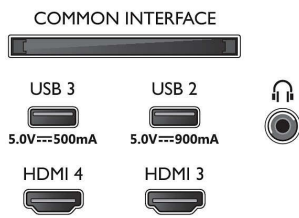

Kép/Kijelző

- Átlós képernyőméret (metrikus): 121 cm
- Kijelző: 4K Ultra HD OLED

- Panel felbontása: 3840 x 2160
- Natív frissítési frekvencia: 120 Hz
- Képfeldolgozó rendszer: P5 AI Perfect Picture Engine
- Képpjavítás: Széles színtartomány: a DCI-P3 97%-a, Perfect Natural Motion, Micro Dimming Perfect, Dolby Vision, Mesterséges intelligenciával támogatott PQ üzemmód, CalMAN használatára kész, HDR10+ adaptív, Filmes üzemmód, HLG (Hybrid Log Gamma)
- Átlós képernyőméret (hüvelyk): 48 inches

Hangolóegység/Vétel/Adás

- Digitális TV: DVB-T/T2/T2-HD/C/S/S2
- TV-műsorfüzet*: 8 napos elektronikus programfüzet

Connections

Side

Bottom

4K Ambilight TV

121 cm-es (48"-es) Ambilight TV P5 AI Perfect Picture Engine, Dolby Atmos hangzás, Google TV™