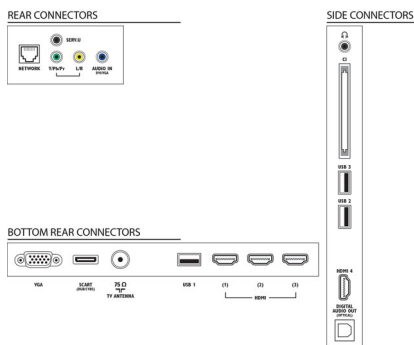

Specifikationer

Ambilight

- Funktioner för Ambilight: Går att anpassa till väggens färg, Vardagsrumsljus-läge
- Ambilight-version: Tvåsidig

Bild/visning

- Bildförhållande: 16:9
- Diagonal skärmstorlek (tum): 42 tum
- Diagonal skärmstorlek (metrisk): 107 cm

- Display: LED, Full HD
- 3D: Easy 3D Clarity 700, Spel på helskärm för två personer*, Justering av 3D-djup, Konvertering från 2D till 3D
- Ljusstyrka: 400 cd/m²
- Bildförbättring: Pixel Precise HD, 600 Hz Perfect Motion Rate, Micro Dimming
- Skärmupplösning: 1920 x 1080 bpkt
- Dynamisk skärmkontrast: 500 000:1

Bildskärmsupplösningar som stöds

- Dateringångar: upp till 1 920 x 1 080 vid 60 Hz
- Videoingångar: 24, 25, 30, 50, 60 Hz, upp till 1 920 x 1 080p

Mottagare/mottagning/sändning

- Digital-TV: DVB-C MPEG2*, DVB-C MPEG4*, DVB-T MPEG2*, DVB-T MPEG4*, DVB-T2,