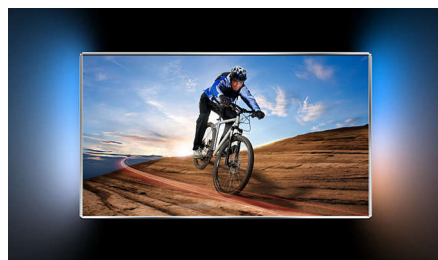

Ambilight Spectra 2

Lägg till en ny dimension till tittarupplevelsen med Ambilight Spectra 2. Den patenterade

Philips-tekniken ger en större bild genom att projicera ett sken på två sidor av TV:n från skärmens baksida på den omgivande väggen. Ambilight ställer automatiskt in färgen och ljusstyrkan för ljuset så att den matchar TV-bilden. Tack vare vägganpassningsfunktionen är ljusets färg perfekt, oavsett vilken färg väggen har.