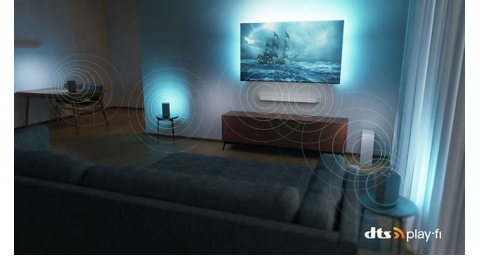

## DTS Play-Fi

DTS Play-Fi özellikli Philips Kablosuz Ev Sistemi, evinizdeki uyumlu soundbar'lara ve kablosuz hoparlörlere saniyeler içinde bağlanmanıza olanak tanır. Mutfaktan filmlerin sesini duyun. İstedığınız her yerde müzik çalın. Ambilight TV'nizi merkezi hoparlör olarak kullanarak bir ev sineması surround ses sistemi bile oluşturabilirsiniz.