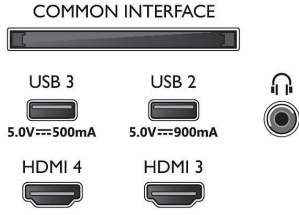

4K Ambilight TV

194 cm (77 inç) Ambilight TV P5 AI perfect görüntü motoru, Dolby Atmos ses kalitesi, Google TV™

77OLED808/12

Teknik Özellikler

Ambilight

- Ambilight Özellikleri: Duvar rengine uyarlama, Dinlenme modu, Oyun Modu, Ambilight Müzik, AmbiWakeup, AmbiSleep, Philips Kablosuz Ev Hoparlörleriyle çalışır, Ambilight Başlangıç Animasyonu
- Ambilight Versiyonu: yeni nesil 3 taraflı

Görüntü/Ekran

- Çapraz ekran boyutu (inç): 77 inç
- Çapraz ekran boyutu (metrik): 194 cm

- Ekran: 4K Ultra HD OLED
- Ekran çözünürlüğü: 3840 x 2160
- Yerel yenileme hızı: 120 Hz
- Fotoğraf motoru: P5 AI Perfect Görüntü Motoru
- Görüntü geliştirme: Perfect Natural Motion, Micro Dimming Perfect, Geniş Renk Gamı %99 DCI/P3, Dolby Vision, HLG (Hybrid Log Gamma), Yapay Zeka Destekli Görüntü Kalitesi modu, CalMAN Ready, IMAX enhanced modu, HDR10+ Uyarlanabilir, Film yapımcısı modu

Ekran giriş çözünürlüğü

- Çözünürlük - Yenileme hızı: 576p - 50 Hz, 640x480 - 60 Hz, 720p - 50 Hz, 60 Hz, 1920x1080p - 24 Hz, 25 Hz, 30 Hz, 50 Hz, 60 Hz, 100 Hz, 120 Hz., 2560x1440 - 60 Hz, 120 Hz, 3840x2160p - 24 Hz, 25 Hz, 30 Hz, 50 Hz, 60 Hz, 100 Hz, 120 Hz.

Tuner/Alım/İletim

- Dijital TV: DVB-T/T2/T2-HD/C/S/S2
- TV Program rehberi*: 8 günlük Elektronik Program Rehberi

Connections

Side