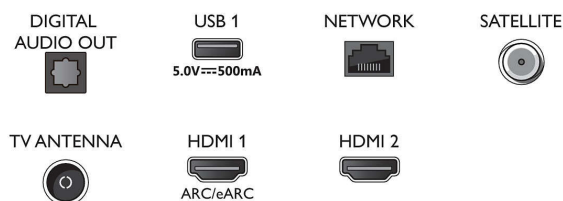

Televízor s funkciou Ambilight a rozlíšením 4K

Televízor, 177 cm (70"), Ambilight Podporuje hlavné HDR formáty, Zvuk Dolby Atmos, Inteligentný televízor Philips

70PUS8118/12

Technické údaje

Ambilight

- Ambilight - vlastnosti: Prispôsobujúce sa farbe steny, Režim Lounge, Herný režim, Hudba Ambilight, AmbiSleep, Zabudovaná funkcia Ambilight
- Verzia Ambilight: 3-stranný

Obraz/Displej

- Diagonálny rozmer obrazovky (v palcoch): 70 palec
- Diagonálny rozmer obrazovky (metrický): 177 cm
- Displej: 4K Ultra HD LED

- Rozlíšenie panela: 3840 x 2160
- Prirodzená obnovovacia frekvencia: 60 Hz
- Obrazový engine: Pixel Precise Ultra HD
- Dokonalejšie zobrazenie: HDR10, HLG (Hybrid Log Gamma), Kompatibilný s formátom HDR10+, Dolby Vision, Natural Motion

Vstupné rozlíšenie displeja

- Rozlíšenie, obnovovacia frekvencia: 576p – -50Hz, 640 x 480 – -60Hz, 720p – -50Hz, 60Hz, 1920 x 1080p: -24 Hz, 25 Hz, 30 Hz, , 50 Hz, 60 Hz, 2560 x 1440 – -60Hz, 3840 x 2160p: -24 Hz, 25 Hz, 30

Hz, , 50 Hz, 60 Hz

Tuner/Prijem/Vysielanie

- Digitálna TV: DVB-T/T2/T2-HD/C/S/S2
- Sprievodca TV programom*: 8-dňový elektr. sprievodca programom
- Indikátor sily signálu
- Teletext: 1 000-stránkový Hypertext
- Podpora HEVC

Smart TV

- OS: Inteligentný TV s vylepšeným operačným

Connections

Side

Bottom