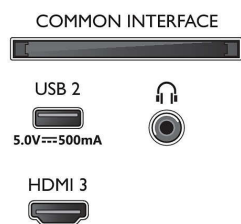

Televízor s funkciou Ambilight a rozlíšením 4K

Televízor, 177 cm (70"), Ambilight Podporuje hlavné HDR formáty, Zvuk Dolby Atmos, Inteligentný televízor Philips

70PUS8118/12

Technické údaje

Ambilight

- Ambilight - vlastnosti: Prispôsobujúce sa farbe steny, Režim Lounge, Herný režim, Hudba Ambilight, AmbiSleep, Zabudovaná funkcia Ambilight
- Verzia Ambilight: 3-stranný

Obraz/Displej

- Diagonálny rozmer obrazovky (v palcoch): 70 palec
- Diagonálny rozmer obrazovky (metrický): 177 cm
- Displej: 4K Ultra HD LED

- Rozlíšenie panela: 3840 x 2160
- Prirodzená obnovovacia frekvencia: 60 Hz
- Obrazový engine: Pixel Precise Ultra HD
- Dokonalejšie zobrazenie: HDR10, HLG (Hybrid Log Gamma), Kompatibilný s formátom HDR10+, Dolby Vision, Natural Motion

Vstupné rozlíšenie displeja

- Rozlíšenie, obnovovacia frekvencia: 576p – -50Hz, 640 x 480 – -60Hz, 720p – -50Hz, 60Hz, 1920 x 1080p: -24 Hz, 25 Hz, 30 Hz, , 50 Hz, 60 Hz, 2560 x 1440 – -60Hz, 3840 x 2160p: -24 Hz, 25 Hz, 30

Hz, , 50 Hz, 60 Hz

Tuner/Prijem/Vysielanie

- Digitálna TV: DVB-T/T2/T2-HD/C/S/S2
- Sprievodca TV programom*: 8-dňový elektr. sprievodca programom
- Indikátor sily signálu
- Teletext: 1 000-stránkový Hypertext
- Podpora HEVC

Smart TV

- OS: Inteligentný TV s vylepšeným operačným

Connections

Side