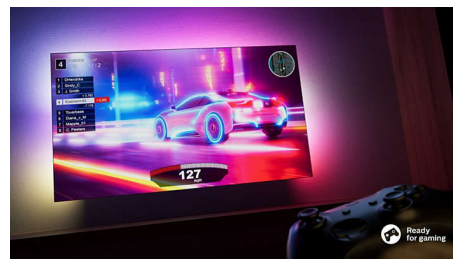

Dobrý na hry.

Vďaka rozhraniu HDMI 2.1 môžete z konzoly dostať to najlepšie.

Kompatibilná s formátmi HDR

Kompatibilná so všetkými hlavnými formátmi HDR

AMBILIGHT tv

4K UltraHD

Dolby
VISION-ATMOS

amazon alexa built-in