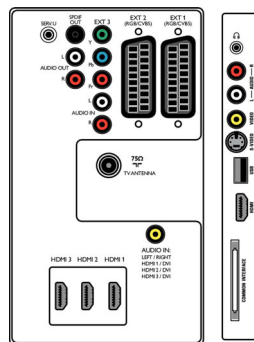

- Antenne-ingang: 75 ohm coaxiaal (IEC75)
- Tunerbereik: Hyperband, S-kanaal, UHF, VHF
- Televisiesysteem: PAL I, PAL B/G, PAL D/K, SECAM B/G, SECAM D/K, SECAM L/L', DVB COFDM 2 K/8 K
- Digitale TV: DVB Terrestrial *
- Videoweergave: NTSC, SECAM, PAL
- Tunerweergave: PLL

Multimediatoepassingen

- Multimedia-aansluitingen: USB
- Afspeelformaat: MP3, Diapresentatiebestanden (.alb), JPEG-afbeeldingen

Comfort

- Kinderbeveiliging: Kinderslot + Oudercontrole
- Gemakkelijk te installeren: Automatische programmanamen, Automatische zenderinstelling, Automatisch tuningsysteem (ATS), Automatisch opslaan, Fijnafstemming, PLL digitaal afstemmen, Plug & Play
- Gebruiksgemak: 4 favoriete lijsten, Automatische volumeregelaar (AVL), Delta Volume per voorkeurzender, Grafische gebruikersinterface, Weergave op het scherm, Programmalijs, Instellingenwizard, Zijbediening
- Klok: Sleeptimer, Wekker
- Aanpassingen van beeldformaat: 4:3, Auto Format, Filmformaat 14:9, Filmformaat 16:9, Ondertitelzoom, Superzoom, Breedbeeld
- Elektronische programmagids: Nu + Straks EPG, Elektronische programmagids voor 8 dagen
- Afstandsbediening: TV
- Type afstandsbediening: RC4450
- Teletekst: 1200 pagina's Hypertext
- Picture in Picture: Text Dual Screen
- Teletekstverbeteringen: 4 favoriete pagina's, Programma-informatieregel
- Intelligente modus: Film, Standaard, Levendig