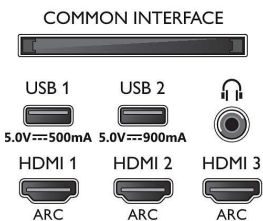

- Besturingssysteem: Android TV™ 9 (Pie)
- Vooraf geïnstalleerde apps: Google Play Movies*, Google Play Music*, Google Search, YouTube, Amazon Instant Video, BBC iPlayer, Netflix
- Geheugen (flash): 16 GB*

Smart TV-functies

- Gebruikersinteractie: SimplyShare
- Interactieve TV: HbbTV
- Programmeren: TV pauzeren, Opnemen via USB*
- Gemakkelijk te installeren: Automatische detectie van Philips-apparaten, Netwerkinstallatie wizard, Instellingenwizard, Apparaataansluitwizard
- Gebruiksgemak: Alles-in-één Smart menuknop, Gebruikershandleiding op het scherm

55OLED805/12

- Firmware-upgrade mogelijk: Auto-upgradewizard voor firmware, Firmware te upgraden via USB, Onlinefirmware-upgrade
- Aanpassingen van beeldformaat: Standaard - Schermvullend, Aanpassen aan scherm, Geavanceerd - Shift, Zoomen, uitrekken, Breedbeeld
- Afstandsbediening: met spraak, met verlichte toetsen, met Muirhead-leer
- Spraakassistent*: Google Assistant ingebouwd, Afstandsbediening met microfoon., Werkt met Alexa

Multimediatoepassingen

- Videoweergaveformaten: Containers: AVI, MKV, H264/MPEG-4 AVC, MPEG-1, MPEG-2, MPEG-4, WMV9/VC1, VP9, HEVC (H.265)
- Muziekweergaveformaten: AAC, MP3, WAV, WMA (versie 2 tot versie 9.2), WMA-PRO (v9 en v10)
- Ondersteunde ondertitelindelingen: .SRT, .SUB, .TXT, .SMI
- Beeldweergaveformaten: JPEG, BMP, GIF, PNG, 360 foto, HEIF

Connections

Side