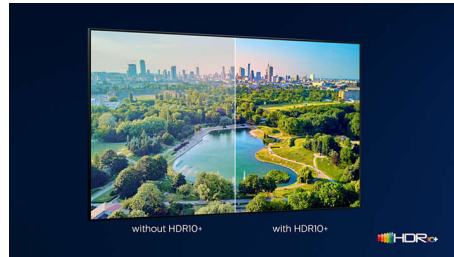

Voornaamste HDR-indelingen ondersteund

Een Philips 4K UHD OLED-TV is compatibel met alle gangbare HDR-indelingen, waaronder HDR10+ en Dolby Vision. Of u nu een populaire serie bekijkt of de nieuwste videogame speelt: schaduwen zijn dieper, heldere oppervlakken stralen en kleuren zijn levensecht. Bewegingen zijn ongelooflijk vloeiend.