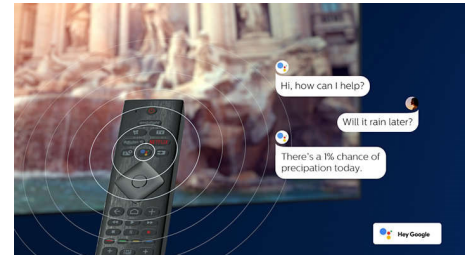

55OLED805/12

Ontwerp

Afstandsbediening met achterzijde van Muirhead-leer en toetsen met achtergrondverlichting.

Android TV

Uw Philips Android TV biedt u de content die u wilt, wanneer u maar wilt. U kunt het startscherm aanpassen zodat het uw favoriete apps weergeeft. Zo kunt u eenvoudig uw lievelingsfilms en -programma's bekijken of verdergaan waar u was gebleven.

Spraakassistent

Bedien uw Philips Android TV met uw stem. Wilt u gamen, Netflix kijken of content en apps zoeken in de Google Play Store? Vraag het uw televisie. U kunt ook alle met Google Assistant compatibele Smart Home-apparaten met uw stem bedienen. Dim bijvoorbeeld de lampen tijdens een filmavondje of stel de thermostaat in, zonder op te staan. U hoeft nooit meer op zoek naar de afstandsbediening. U kunt nu uw Philips Smart TV bedienen met uw stem via apparaten die compatibel zijn met Alexa, zoals Amazon Echo. Zet uw TV aan, kies een andere zender, schakel naar uw gameconsole en veel meer met Alexa.