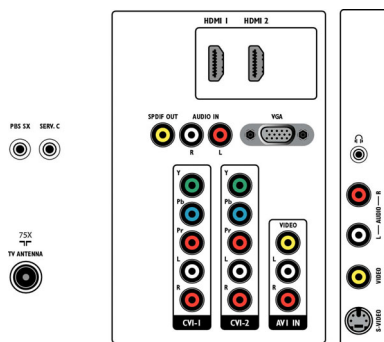

Sintonizador/Recepção/Transmissão

- Entrada da antena: 75 ohms tipo F
- Faixas do sintonizador: Hiperbanda, S-Channel, UHF, VHF
- TV: NTSC M, PAL N, PAL M
- Número de canais pré-sintonizados: 125
- Reprodução de vídeo: NTSC, SECAM, PAL (todas as versões)
- Display do sintonizador: PLL

Conforto

- Proteção infantil: Trava para crianças + Censura dos pais
- Fácil de instalar: Nomeação Automática de Programa, Gravação automática, Sintonia Fina, Sintonia Digital por PLL, Nome do Programa, Classificação
- Fácil de usar: Lista de sintonia automática, 8 canais, Nivelador automático de volume (AVL), Exibição

na tela, Lista de programas, Controle lateral, Closed Caption

- Relógio: Na tela principal, Timer de desligamento automático, Despertador
- Praticidade para o usuário: Closed Caption (analogico), VChip e bloqueio dos pais
- Aprimoramento da conexão: EasyLink
- Ajustes do formato da tela: 4:3, Expansão da imagem para 14:9, Expande 16:9, Zoom de legenda, Super Zoom, Widescreen
- Controle remoto: TV
- Tipo de controle remoto: PF04L08B
- Indicação da intensidade do sinal
- Idiomas do menu OSD: Inglês, Português, Espanhol
- Smart Mode: Jogo, Filme, Pessoal, Economizador de energia, Esportes, Padrão

Som

- Equalizador: Sete bandas
- Potência de saída (RMS): 2 x 15 W
- Sistema de áudio: Estéreo, BBE, SAP
- Recursos de áudio: Nivelador automático de volume (AVL), Equalizador gráfico, Incredible Surround