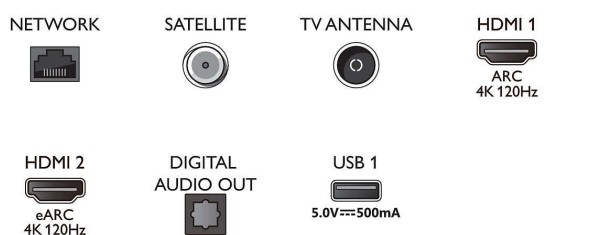

Slika/zaslon

- Velikost diagonale zaslona (cm): 139 cm
- Zaslon: OLED-televizor 4K Ultra HD
- Ločljivost zaslona: 3840 x 2160
- Izvorna hitrost osveževanja: 120 Hz
- Slikovni procesor: P5 z umetno inteligenco
- Izboljšava slike: Širok barvni razpon 99 %, DCI/P3, Dolby Vision, Perfect Natural Motion, Micro Dimming Perfect, Način A.I. PQ, Podpora za CalMAN, HDR10+ Adaptive, Način IMAX

- Enhanced, Filmmaker Mode
- Velikost diagonale zaslona (v palcih): 55 palcev

Vhodna ločljivost zaslona

- Ločljivost – hitrost osveževanja: 576p – 50 Hz, 640 x 480 – 60 Hz, 720p – 50 Hz, 60 Hz, 1920 x 1080p – 24 Hz, 25 Hz, 30 Hz, 50 Hz, 60 Hz, 100 Hz, 120 Hz., 2560 x 1440 – 60 Hz, 120 Hz, 3840 x 2160p – 24 Hz, 25 Hz, 30 Hz, 50 Hz, , 60 Hz, 100 Hz, 120 Hz.

Connections

Side

Bottom

Televizor 4K UHD z OS Android TV

P5 z umetno inteligenco Zvok Dolby Atmos, Televizor s 4-stranskim Ambilightom, 139 cm (55") z OS Android TV

Specifikacije

Sprejemnik/sprejem/prenos

- Digitalni televizor: DVB-T/T2/T2-HD/C/S/S2
- Programski TV-vodnik*: 8-dnevni elektronski vodnik po programih
- Indikator jakosti signala
- Teletext: 1000-stranski Hypertext
- Podpora za HEVC