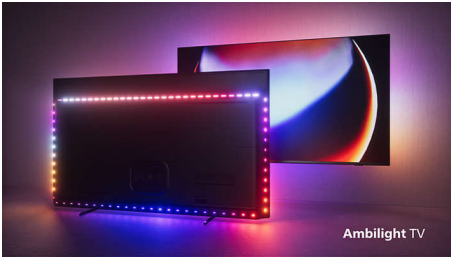

PHILIPS

Televizor 4K UHD z OS Android TV

P5 z umetno inteligenco Zvok Dolby Atmos, Televizor s 4-stranskim Ambilightom, 139 cm (55") z OS Android TV

Značilnosti

4-stranski Ambilight

S Philipsovo tehnologijo Ambilight postane še tako odlična izkušnja ob gledanju Philipsovega OLED-televizorja še boljša! LED-sijalke nameščene ob robovih televizorja barve svetlobnega sija prilagajajo popolnoma sinhronizirano s prikazano sliko ali predvajano glasbo. Izražajo toplino in delujejo privlačno, zato se boste vprašali, kako ste lahko do sedaj živeli s televizorjem brez Ambilighta.