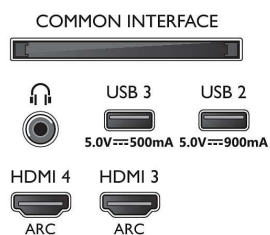

Televizor 4K UHD z OS Android TV

P5 z umetno inteligenco Zvok Dolby Atmos, Televizor s 4-stranskim Ambilightom, 139 cm (55") z OS Android TV

55OLED807/12

Specifikacije

Ambilight

- Funkcije Ambilight: Vgrajena osvetlitev Ambilight+Hue, Ambilight Music, Način igre, Prilagoditev barvi stene, Način za salonsko vzdušje, AmbiWakeUp, AmbiSleep, Brezžični domači zvočniki Philips, Ambilight Aurora, Animacija Ambilighta ob zagonu televizorja
- Različica Ambilighta: 4-stranski naslednje generacije

Slika/zaslon

- Velikost diagonale zaslona (cm): 139 cm
- Zaslon: OLED-televizor 4K Ultra HD
- Ločljivost zaslona: 3840 x 2160
- Izvorna hitrost osveževanja: 120 Hz
- Slikovni procesor: P5 z umetno inteligenco
- Izboljšava slike: Širok barvni razpon 99 %, DCI/P3, Dolby Vision, Perfect Natural Motion, Micro Dimming Perfect, Način A.I. PQ, Podpora za CalMAN, HDR10+ Adaptive, Način IMAX

- Enhanced, Filmmaker Mode
- Velikost diagonale zaslona (v palcih): 55 palcev

Vhodna ločljivost zaslona

- Ločljivost – hitrost osveževanja: 576p – 50 Hz, 640 x 480 – 60 Hz, 720p – 50 Hz, 60 Hz, 1920 x 1080p – 24 Hz, 25 Hz, 30 Hz, 50 Hz, 60 Hz, 100 Hz, 120 Hz., 2560 x 1440 – 60 Hz, 120 Hz, 3840 x 2160p – 24 Hz, 25 Hz, 30 Hz, 50 Hz, , 60 Hz, 100 Hz, 120 Hz.

Connections

Side