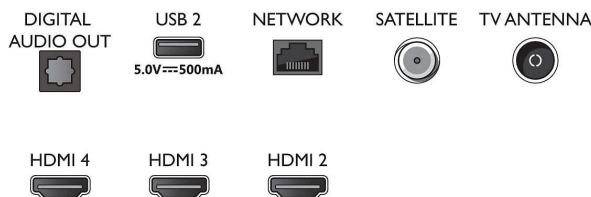

Mogućnost povezivanja

- Broj HDMI veza: 4
- HDMI značajke: Audio Return Channel, 4K
- EasyLink (HDMI-CEC): Slanje komandi s daljinskog

Connections

Side

Bottom

4K UHD Android TV

TV s tehnologijom Ambilight s 3 strane Podrška za glavne HDR formate, Dolby Vision i Dolby Atmos, Android TV od 139 cm (55")