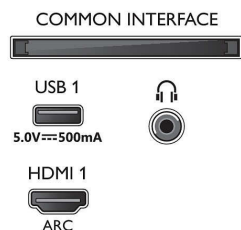

Obrada

- Snaga obrade: Četverojezgreni procesor

Zvuk

- Izlazna snaga (RMS): 20 W
- Konfiguracija zvučnika: 2 zvučnika punog opsega od 10 W
- Napredne značajke zvuka: Clear Dialogue, Dolby Atmos, Automatsko ujednačavanje jakosti zvuka, Dolby poboljšanje basova

Mogućnost povezivanja

- Broj HDMI veza: 4
- HDMI značajke: Audio Return Channel, 4K
- EasyLink (HDMI-CEC): Slanje komandi s daljinskog

Connections

Side

Bottom

4K UHD Android TV

TV s tehnologijom Ambilight s 3 strane Podrška za glavne HDR formate, Dolby Vision i Dolby Atmos, Android TV od 139 cm (55")