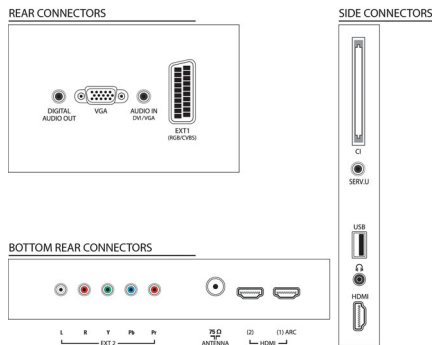

Zvuk

- Výstupný výkon (RMS): 20 W (2 x 10 W)
- Zlepšenie kvality zvuku: Automatické vyrovnanie hlasitosti, Čistý zvuk, Incredible Surround, Ovládanie výšok a basov

Pripojiteľnosť

- Počet pripojení HDMI: 3
- Funkcie HDMI: Audio Return Channel
- Počet komponentov v (YPbPr): 1
- EasyLink (HDMI-CEC): Preporenie cez diaľkové ovládanie, Systémové ovládanie zvuku, Pohotovostný režim systému, Preporenie Pixel Plus (Philips), Prehrávanie jedným dotykom, Informácie o systéme (jazyk ponuky)
- Počet konektorov Scart (RGB/CVBS): 1
- Počet konektorov USB: 1
- Iné pripojenia: Anténa IEC75, Common Interface Plus (CI+), Digitálny zvukový výstup (koaxiálny), PC-vstup VGA + Zvukový L/P vstup, Slúchadlový výstup

Príkon

- Napájanie zo siete: AC 220 – 240 V, 50 – 60 Hz
- Okolité teplota: 5 °C až 35 °C