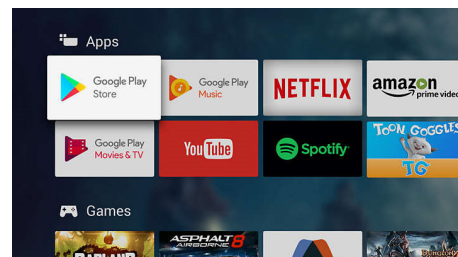

TV-innehåll

Gå bortom traditionella TV-program med Google Play Store och Philips appgalleri. Upplev massor med filmer, TV, musik, program och spel online. Mer att älska.

16 GB utbyggbart minne

16 GB utbyggbart minne innebär att det finns gott om plats att lagra alla dina favoriter och att installera fler program.

DTS HD Premium Sound

DTS HD Premium Suite ger högkvalitativ ljudbehandling för bättre ljud från högtalarna. Originalmusikens renhet bevaras och du får njuta av uppslukande ljud, djup bas och kristallklara dialog utan variationer, klipp, eller distorsion.