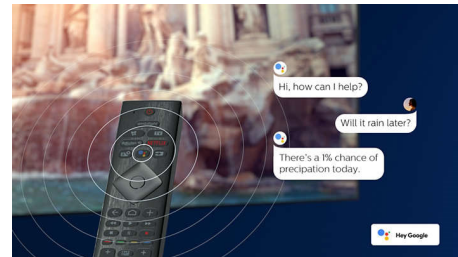

Inbyggd Google Assistant

Styr din Philips Android TV med din röst. Vill du spela ett spel, titta på Netflix eller hitta innehåll och appar på Google Play Store? Tala om det för TV:n. Du kan till och med styra alla Google Assistant-kompatibla smarta hemenheter – som att skruva ner ljuset och ställa in termostaten på filmkväll. Utan att lämna soffan.