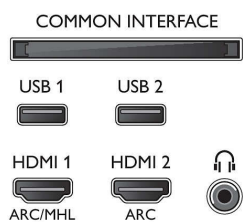

Specifikationer

Ambilight

- Funktioner för Ambilight: Inbyggd Ambilight + hue, Ambilight Music, Spelläge, Går att anpassa till väggens färg, Loungeläge
- Ambilight-version: Tresidig

Bild/visning

- Bildförhållande: 16:9
- Diagonal skärmstorlek (tum): 65 tum
- Diagonal skärmstorlek (metrisk): 164 cm
- Teckenfönster: OLED med 4K Ultra HD
- Skärmupplösning: 3840 x 2160

- Bildmotor: P5 Perfect Picture Engine
- Bildförbättring: Perfect Natural Motion, Ultra Resolution, Micro Dimming Perfect, HDR Perfect, 4500 PPI

Bildskärmsupplösningar som stöds

- Datoringångar på alla HDMI-ingångar: Upp till 4K UHD, 3840 x 2160, vid 60 Hz
- Videoingångar på alla HDMI-ingångar: Upp till 4K UHD, 3840 x 2160, vid 60 Hz
- Datoringångar på HDMI1/2: Stöd för HDR,

HDR10/HLG

- Videoingångar på HDMI1/2: Stöd för HDR, HDR10/HLG

Mottagare/mottagning/sändning

- Två mottagare
- Digital-TV: DVB-T/T2/T2-HD/C/S/S2
- Videouppspelning: NTSC, PAL, Secam
- MPEG-stöd: MPEG2, MPEG4
- TV-programguide*: 8-dagars elektronisk programguide
- Signalstyrkeindikering

Connections

Side