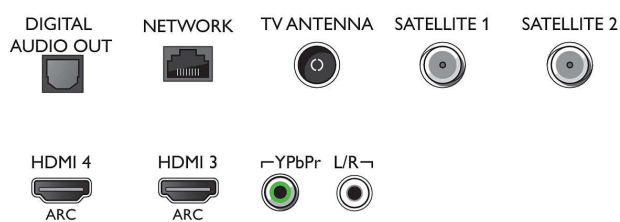

Specifikationer

Ambilight

- Funktioner för Ambilight: Inbyggd Ambilight + hue, Ambilight Music, Spelläge, Går att anpassa till väggens färg, Loungeläge
- Ambilight-version: Tresidig

Bild/visning

- Bildförhållande: 16:9
- Diagonal skärmstorlek (tum): 65 tum
- Diagonal skärmstorlek (metrisk): 164 cm
- Teckenfönster: OLED med 4K Ultra HD
- Skärmupplösning: 3840 x 2160

- Bildmotor: P5 Perfect Picture Engine
- Bildförbättring: Perfect Natural Motion, Ultra Resolution, Micro Dimming Perfect, HDR Perfect, 4500 PPI

Bildskärmsupplösningar som stöds

- Datoringångar på alla HDMI-ingångar: Upp till 4K UHD, 3840 x 2160, vid 60 Hz
- Videoingångar på alla HDMI-ingångar: Upp till 4K UHD, 3840 x 2160, vid 60 Hz
- Datoringångar på HDMI1/2: Stöd för HDR,

HDR10/HLG

- Videoingångar på HDMI1/2: Stöd för HDR, HDR10/HLG

Mottagare/mottagning/sändning

- Två mottagare
- Digital-TV: DVB-T/T2/T2-HD/C/S/S2
- Videouppspelning: NTSC, PAL, Secam
- MPEG-stöd: MPEG2, MPEG4
- TV-programguide*: 8-dagars elektronisk programguide
- Signalstyrkeindikering

Connections

Side

Bottom