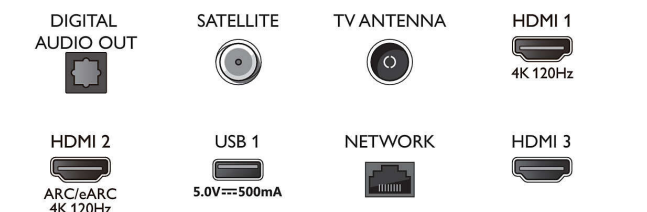

Kép/Kijelző

- Átlós képernyőméret (hüvelyk): 43 hüvelyk
- Átlós képernyőméret (metrikus): 108 cm
- Kijelző: 4K Ultra HD LED
- Panel felbontása: 3840 x 2160

- Natív frissítési frekvencia: 120 Hz
- Képfeldolgozó rendszer: P5 Perfect Picture Engine
- Képjavitás: Micro Dimming Pro, Széles színtartomány: a DCI-P3 90%-a, HDR10+, Dolby Vision, CalMAN használatára kész, Perfect Natural Motion, HLG (Hybrid Log Gamma)

- OS: Google TV™
- Előzetesen telepített alkalmazások: Google Play

Connections

Side

Bottom

4K Ambilight TV

108 cm-es (43"-es) Ambilight TV P5 Picture Engine – 120 Hz, A fő HDR formátumok támogatása, Google TV™