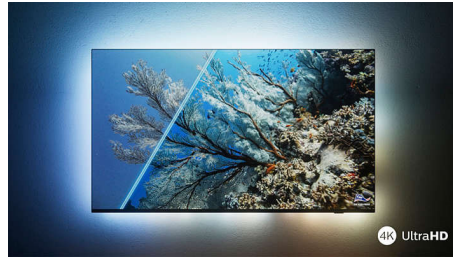

Rendkívül éles kép

Bármit is néz, élénk színekkel rendelkező, ragyogó, rendkívül éles képet élvezhet. Ráadásul ez a 4K UHD Ambilight TV minden fontosabb HDR formátummal kompatibilis, így minden részletet látni fog, még a sötét és világos felületeken is HDR tartalom streamelése esetén.