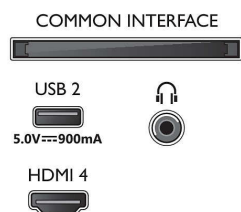

- OS: Google TV™
- Előzetesen telepített alkalmazások: Google Play

Connections

Side

Bottom

4K Ambilight TV

108 cm-es (43"-es) Ambilight TV P5 Picture Engine – 120 Hz, A fő HDR formátumok támogatása, Google TV™