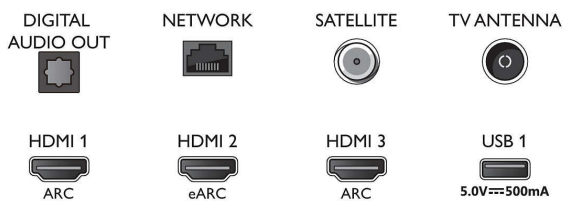

LED-televizor 4K UHD z OS Android TV

Televizor s 3-stranskim Ambientlightom Podprti vsi pomembnejši formati HDR, Tehnologija P5, 108 cm (43") z OS Android TV

Specifikacije

- vodnik po programih
- Indikator jakosti signala
- Teletekst: 1000-stranski Hypertext
- Podpora za HEVC