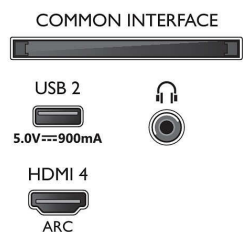

LED-televizor 4K UHD z OS Android TV

Televizor s 3-stranskim Ambilightom Podprti vsi pomembnejši formati HDR, Tehnologija P5, 108 cm (43") z OS Android TV

Specifikacije

Ambilight

- Funkcije Ambilight: Vgrajena osvetlitev Ambilight+Hue, Ambilight Music, Način igre, Prilagoditev barvi stene, Način za salonsko vzdušje, AmbiWakeup, AmbiSleep, Brezžični domači zvočniki Philips
- Različica Ambiligha: 3-stranska

Slika/zaslon

- Razmerje stranic: 16 : 9
- Velikost diagonale zaslona (v palcih): 43 palec

- Velikost diagonale zaslona (cm): 108 cm
- Zaslon: LED-televizor 4K Ultra HD
- Ločljivost zaslona: 3840 x 2160
- Slikovni procesor: Tehnologija P5
- Izboljšava slike: Izjemno visoka ločljivost, Dolby Vision, HDR10+, Micro Dimming Pro, Upravljanje barv ISF
- Velikost diagonale zaslona (v palcih): 43 palec

Podprta ločljivost zaslona

- Računalniški vhodi na vseh priključkih HDMI:

43PUS8556/12

- Podpora za HDR, HDR10/HLG, do 4K UHD 3840 x 2160 pri 60 Hz, Podpira HDR, HDR10+/HLG
- Video vhodi na vseh priključkih HDMI: do 4K UHD 3840 x 2160 pri 60 Hz, Podpora HDR, HDR10/HLG (Hybrid Log Gamma), HDR10+/Dolby Vision

Sprejemnik/sprejem/prenos

- Digitalni televizor: DVB-T/T2/T2-HD/C/S/S2
- Predvajanje videa: PAL, SECAM
- Podpora za MPEG: MPEG2, MPEG4
- Programski TV-vodnik*: 8-dnevni elektronski

Connections

Side