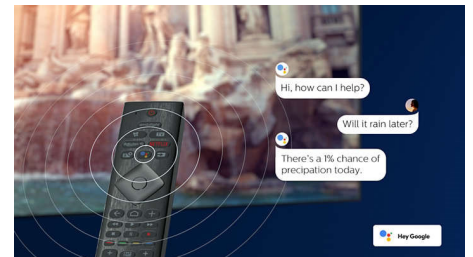

Glasovno upravljanje z AI

Pritisnite gumb na daljinskem upravljalniku, če želite govoriti s Pomočnikom Google. Z lastnim glasom upravljajte televizor ali pametne domače naprave, ki podpirajo Pomočnika Google. Ali pa prosite Alexo, naj upravlja televizor, prek naprave, ki podpirajo Alexo.

Daljinski upravljalnik s tipkovnico QWERTY

Daljinski upravljalnik televizorja ima na hrbtni strani vgrajeno celotno tipkovnico QWERTY, kar omogoča veliko hitrejšo vnašanje besedila. Vnašanje gesel za račune za pretakanje, iskanje vsebin in vnašanje spletnih naslovov še nikoli ni bilo enostavnejše.