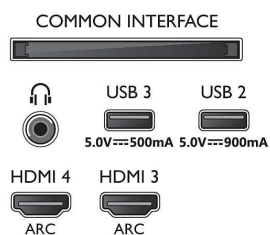

Televizor 4K UHD z OS Android TV

P5 z umetno inteligenco Zvok Dolby Atmos, Televizor s 4-stranskim Ambilightom, 164 cm (65") z OS Android TV

65OLED807/12

Specifikacije

Ambilight

- Funkcije Ambilight: Vgrajena osvetlitev Ambilight+Hue, Ambilight Music, Način igre, Prilagoditev barvi stene, Način za salonsko vzdušje, AmbiWakeUp, AmbiSleep, Brezžični domači zvočniki Philips, Ambilight Aurora, Animacija Ambilighta ob zagonu televizorja
- Različica Ambilighta: 4-stranski naslednje generacije

Slika/zaslon

- Velikost diagonale zaslona (cm): 164 cm
- Zaslon: OLED-televizor 4K Ultra HD
- Ločljivost zaslona: 3840 x 2160
- Izvorna hitrost osveževanja: 120 Hz
- Slikovni procesor: P5 z umetno inteligenco
- Izboljšava slike: Širok barvni razpon 99 %, DCI/P3, Dolby Vision, Perfect Natural Motion, Micro Dimming Perfect, Način A.I. PQ, Podpora za CalMAN, HDR10+ Adaptive, Način IMAX

- Enhanced, Filmmaker Mode
- Velikost diagonale zaslona (v palcih): 65 palcev

Vhodna ločljivost zaslona

- Ločljivost – hitrost osveževanja: 576p – 50 Hz, 640 x 480 – 60 Hz, 720p – 50 Hz, 60 Hz, 1920 x 1080p – 24 Hz, 25 Hz, 30 Hz, 50 Hz, 60 Hz, 100 Hz, 120 Hz., 2560 x 1440 – 60 Hz, 120 Hz, 3840 x 2160p – 24 Hz, 25 Hz, 30 Hz, 50 Hz, , 60 Hz, 100 Hz, 120 Hz.

Connections

Side