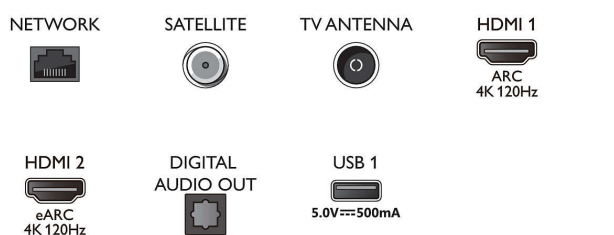

Slika/zaslon

- Velikost diagonale zaslona (cm): 164 cm
- Zaslon: OLED-televizor 4K Ultra HD
- Ločljivost zaslona: 3840 x 2160
- Izvorna hitrost osveževanja: 120 Hz
- Slikovni procesor: P5 z umetno inteligenco
- Izboljšava slike: Širok barvni razpon 99 %, DCI/P3, Dolby Vision, Perfect Natural Motion, Micro Dimming Perfect, Način A.I. PQ, Podpora za CalMAN, HDR10+ Adaptive, Način IMAX

- Enhanced, Filmmaker Mode
- Velikost diagonale zaslona (v palcih): 65 palcev

Vhodna ločljivost zaslona

- Ločljivost – hitrost osveževanja: 576p – 50 Hz, 640 x 480 – 60 Hz, 720p – 50 Hz, 60 Hz, 1920 x 1080p – 24 Hz, 25 Hz, 30 Hz, 50 Hz, 60 Hz, 100 Hz, 120 Hz., 2560 x 1440 – 60 Hz, 120 Hz, 3840 x 2160p – 24 Hz, 25 Hz, 30 Hz, 50 Hz, , 60 Hz, 100 Hz, 120 Hz.

Connections

Side

Bottom

Televizor 4K UHD z OS Android TV

P5 z umetno inteligenco Zvok Dolby Atmos, Televizor s 4-stranskim Ambilightom, 164 cm (65") z OS Android TV

Specifikacije

Sprejemnik/sprejem/prenos

- Digitalni televizor: DVB-T/T2/T2-HD/C/S/S2
- Programski TV-vodnik*: 8-dnevni elektronski vodnik po programih
- Indikator jakosti signala
- Teletext: 1000-stranski Hypertext
- Podpora za HEVC