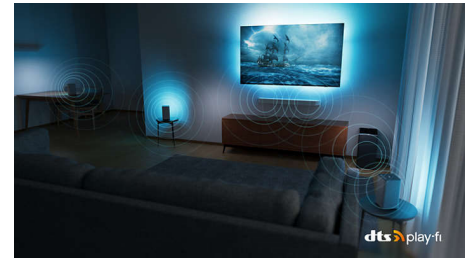

Dolby Vision in Dolby Atmos

Vaši priljubljeni filmi, oddaje in igre bodo s tehnologijama Dolby Vision in Dolby Atmos

65OLED807/12

videti in slišati osupljivo. Glejte sliko na način, kot si je to zamislil režiser, brez tveganja, da bi bila le-ta pretemna. Vse zvoke boste slišali popolnoma razločno. Uživate v zvočnih učinkih, kot da bi bili v središču dogajanja.

Združljiv z DTS Play-Fi

Philipsove brezžične domače sisteme s tehnologijo DTS Play-Fi boste v svojem domu v le nekaj sekundah povezali z združljivimi zvočniki Soundbar in brezžičnimi zvočniki. Prisluhnite filmom v kuhinji. Glasbo predvajajte kjer koli. Ustvarite sistem domačega kina s predvajanjem prostorskega zvoka, pri katerem prevzame Philipsov televizor vlogo centralnega zvočnika.