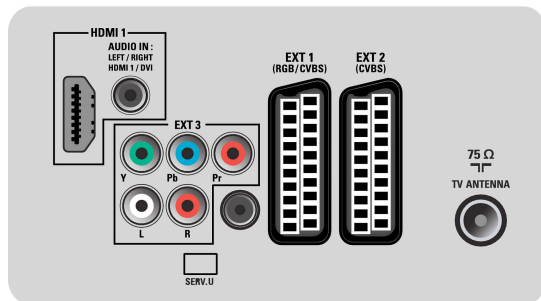

Geluid

Uitgangsvermogen (RMS): 2 x 10 W

Geluidsverbetering: Automatische volumeregelaar, Incredible Surround, Smart Sound

Geluidssysteem: Nicam Stereo

Connectiviteit

Audio-uitgang - digitaal: Coaxiaal (cinch)

Aantal SCARTS: 2

EasyLink (HDMI-CEC): Afspelen met één druk

op de knop, EasyLink, Stand-by

Aansluitingen aan de voor- en zijkant: HDMI v1.3, CVBS in, Audio L/R in, USB 2.0

Ext. 1 scart: Audio L/R, RGB

HDMI 1: HDMI v1.3

Ext. 2 scart: Audio L/R

Andere aansluitingen: S/PDIF-uitgang

(coaxiaal), Common Interface

Ext. 3: YPbPr, Audio L/R in

Vermogen

Netspanning: 220 - 240 V, 50 Hz

Omgevingstemperatuur: 5 tot 40 °C

Stroomverbruik in stand-bystand: 0,30 W

Energieverbruik (normaal): 125 W

Accessoires

Meegeliverde accessoires: Tafelstandaard, Voedingskabel, Snelstartgids, Gebruiksaanwijzing, Garantiecertificaat, Afstandsbediening, 2 AAA-batterijen, Softwareverklaring

Afmetingen

Diepte van de doos: 260 mm

Hoogte van de doos: 787 mm

Breedte van de doos: 1170 mm

Gewicht van het product: 17,38 kg

Breedte van het apparaat: 1026 mm

Breedte van het apparaat (met standaard): 1026 mm

Geschikt voor wandmontage: 400 x 400 mm

Hoogte van het apparaat: 667,4 mm

Diepte van het apparaat: 82,4 mm

Hoogte van het apparaat (met standaard): 727,4 mm

Diepte van het apparaat (met standaard): 261,5 mm

Gewicht (incl. standaard): 19,5 kg

Rear connectors

Side