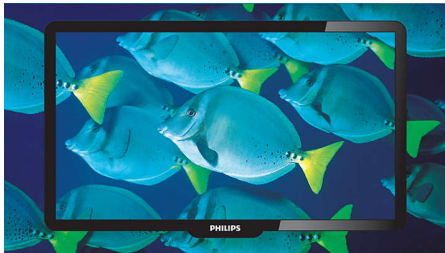

Kenmerken

Digital Crystal Clear

Digital Crystal Clear is een pakket beeldinnovaties waarmee de beeldkwaliteit digitaal wordt bewerkt en geoptimaliseerd. Dit zorgt voor een optimale kleur, scherppte en contrast. Alsof u in de bioscoop zit!