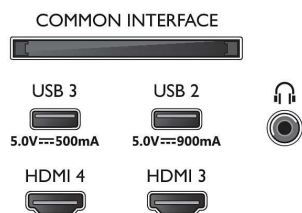

Image/affichage

- Diagonale de l'écran (pouces): 48 pouces
- Diagonale de l'écran (cm): 121 cm

- Afficheur: OLED 4K Ultra HD
- Résolution d'écran: 3840 x 2160
- Fréquence de rafraîchissement natif: 120 Hz
- Moteur d'images: Moteur P5 AI Perfect Picture Engine
- Amélioration de l'image: Perfect Natural Motion, Micro Dimming Perfect, Wide Color Gamut 99 % DCI/P3, Dolby Vision, HLG (Hybrid Log Gamma), Mode QI IA, CalMAN Ready, Mode IMAX amélioré, HDR10+ Adaptive, Mode réalisateur

Tuner/réception/transmission

- TV numérique: DVB-T/T2/T2-HD/C/S/S2
- Guide des programmes de télévision*: Guide

Connections

Side

Bottom

Téléviseur 4K Ambilight

Téléviseur Ambilight 121 cm (48") Moteur P5 AI Perfect Picture Engine, Son Dolby Atmos, Google TV™