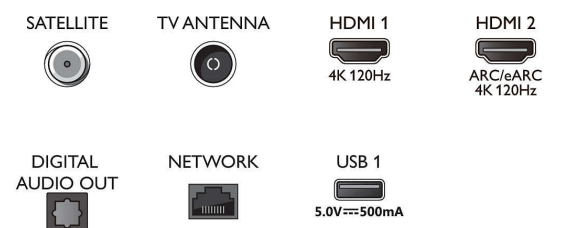

Tuner/réception/transmission

- TV numérique: DVB-T/T2/T2-HD/C/S/S2
- Guide des programmes de télévision*: Guide

Connections

Side

Bottom

Téléviseur 4K Ambilight

Téléviseur Ambilight 121 cm (48") Moteur P5 AI Perfect Picture Engine, Son Dolby Atmos, Google TV™

Caractéristiques

- électronique de programmes 8 j.
- Indication de l'intensité du signal
- Télétexte: Hypertexte 1 000 pages
- Compatible HEVC

Android TV

- Système d'exploitation: Google TV™
- Applications intégrées: Google Play Films*, Google Search, YouTube, Netflix, Apple TV, Amazon Prime Video, Disney+, Application Fitness, YouTube Music, Ambilight Aurora
- Taille de la mémoire (flash): 16 Go*
- Cloud de gaming: GeForce NOW