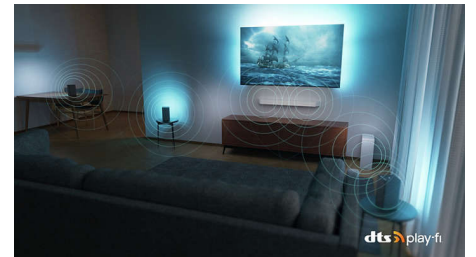

Philips OLED
Téléviseur 4K Ambilight

Téléviseur Ambilight 121 cm
(48")

Moteur
P5 AI Perfect Picture Engine
Son Dolby Atmos
Google TV™

48OLED808

Magnifique sous tous les angles.

Téléviseur 4K Ambilight

Des films aux séries, l'image réaliste et le son ample de ce téléviseur OLED s'associent au halo immersif de l'Ambilight, pour une expérience exceptionnelle. Le boîtier en métal foncé et le design sans cadre apportent une élégance inégalée.

Dolby Vision et Dolby Atmos

Grâce aux technologies Dolby Vision et Dolby Atmos intégrées, vos films, émissions et jeux bénéficient d'une qualité visuelle et sonore incroyable. L'image est fidèle à la vision du réalisateur. Finie, la déception des scènes trop sombres pour comprendre ce qu'il se passe ! Entendez chaque mot clairement. Vivez des effets sonores entièrement immersifs.

HDR pris en charge

Prend en charge tous les principaux formats HDR.

DTS Play-Fi

Le système audio domestique sans fil Philips avec technologie DTS Play-Fi permet une connexion à des barres de son et des enceintes sans fil compatibles dans toute la maison en quelques secondes. Écoutez des films dans la cuisine. Diffusez de la musique dans n'importe quelle pièce. Vous pouvez même créer un système de Home Cinéma en utilisant votre téléviseur Ambilight comme enceinte centrale.