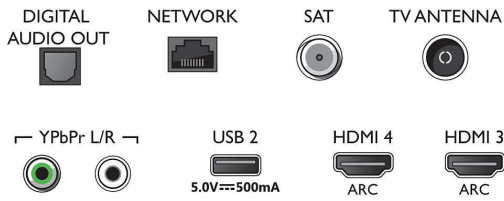

- Computeringangen op alle HDMI: HDR ondersteund, HDR10/ HLG, tot 4K UHD 3840 x 2160 bij 60 Hz
- Video-ingangen op alle HDMI: tot 4K UHD 3840 x

2160 bij 60Hz, HDR ondersteund, HDR10/HLG (Hybrid Log Gamma), HDR10+/Dolby Vision

Tuner/ontvangst/transmissie

- Digitale TV: DVB-T/T2/T2-HD/C/S/S2
- Videoweergave: NTSC, PAL, SECAM
- MPEG-ondersteuning: MPEG2, MPEG4
- TV-programmagids*: Elektronische programmagids voor 8 dagen
- Signaalsterkte-indicator

Connections

Side

Bottom

Specificaties

- Teletekst: 1000 pagina's Hypertext
- HEVC-ondersteuning

Android TV

- Besturingssysteem (OS): Android TV™ 9 (Pie)
- Vooraf geïnstalleerde apps: Google Play Movies*, Google Play Music*, Google Search, YouTube
- Geheugen (flash): 16 GB*