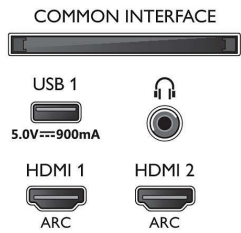

Specificaties

Ambilight

- Ambilight-functies: Geïntegreerde Ambilight en Hue, Ambilight Music, Gamemodus, Past zich aan de muurkleur aan, Lounge-modus
- Ambilight-versie: Driezijdig

Beeld/scherm

- Beeldformaat: 16:9
- Schermdiagonaal (inch): 55 inch
- Schermdiagonaal (centimeters): 139 cm
- Display: 4K Ultra HD-LED

- Schermresolutie: 3840 x 2160
- Beeldengine: P5 Perfect Picture Engine
- Beeldverbetering: Ultra-resolutie, Micro Dimming Pro, 1700 PPI, Dolby Vision, HDR10+
- Schermdiagonaal (inch): 55 inch

Ondersteunde beeldschermresolutie

- Computeringangen op alle HDMI: HDR ondersteund, HDR10/ HLG, tot 4K UHD 3840 x 2160 bij 60 Hz
- Video-ingangen op alle HDMI: tot 4K UHD 3840 x

2160 bij 60Hz, HDR ondersteund, HDR10/HLG (Hybrid Log Gamma), HDR10+/Dolby Vision

Tuner/ontvangst/transmissie

- Digitale TV: DVB-T/T2/T2-HD/C/S/S2
- Videoweergave: NTSC, PAL, SECAM
- MPEG-ondersteuning: MPEG2, MPEG4
- TV-programmagids*: Elektronische programmagids voor 8 dagen
- Signaalsterkte-indicator

Connections

Side