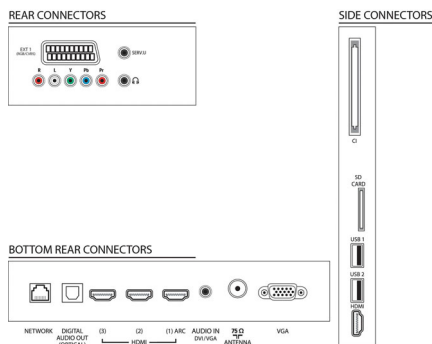

Zastosowania multimedialne

- Odtwarzane formaty wideo: Obsługa kodeków:, Kontenery: AVI, MKV, H264/MPEG-4 AVC, MPEG-1, MPEG-2, MPEG-4, WMV9/VC1
- Odtwarzane formaty muzyki: AAC, MP3, WMA (od wersji 2 do wersji 9.2)
- Formaty odtwarzania obrazu: JPEG
- Net TV: Dołączony

Udogodnienia

- Łatwa instalacja: Automatyczne wykrywanie urządzeń firmy Philips, Kreator programowania kanałów, Kreator połączeń z urządzeniami, Kreator instalacji sieci, Kreator ustawień
- Łatwa obsługa: Sterowanie jednym przyciskiem Home, Ekranowa instrukcja obsługi, Dotykowe przyciski sterujące
- Łącze sieci komputerowej: Certyfikat DLNA 1.5
- Ustawienia formatu ekranu: Automatyczne wypełnianie, Automatyczne powiększenie, Format filmowy 16:9, Duże powiększenie, Nieskalowany, Panoramiczny
- Elektroniczny przewodnik telewizyjny (EPG): Elektroniczny przewodnik telewizyjny na 8 dni*
- Wskaźnik siły sygnału
- Telegazeta: Telegazeta Hypertext (1200 stron)
- Aktualizacje oprogramowania urządzenia: Kreator aktualizacji oprogramowania, Aktualizowanie oprogramowania przez USB, Aktualizacja oprogramowania sprzętowego przez Internet

Dźwięk

- Moc wyjściowa (RMS): 24 W (2 x 12 W)
- Funkcje poprawy dźwięku: Domyślne ustawienie