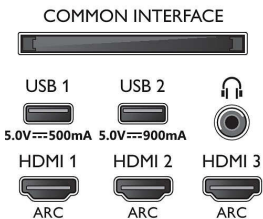

Zasnova

- Barve televizorja: Kovinsko siv okvir
- Zasnova stojala: Temno kromirano lokasto stojalo, Vrtljivo za +/- 15 stopinj

Dimenzije

- Širina izdelka: 1448,7 mm
- Višina izdelka: 829,7 mm
- Globina izdelka: 58,0 mm
- Teža izdelka: 27,9 kg
- Širina izdelka (s stojalom): 1448,7 mm
- Višina izdelka (s stojalom): 896,7 mm
- Globina izdelka (s stojalom): 285,6 mm
- Teža izdelka (s stojalom): 30,7 kg
- Širina škatle: 1660,0 mm
- Višina škatle: 1002,0 mm
- Globina škatle: 174 mm
- Teža vključno z embalažo: 38,3 kg
- Širina stojala: 792,0 mm
- Višina stojala: 67,0 mm
- Globina stojala: 285,6 mm
- Združljiv s stenskim nosilcem: 300 x 300 mm

Connections

Side

Bottom

Datum izdaje 2023-07-31

Različica: 4.1.1

EAN: 87 18863 02284 9

© 2023 Koninklijke Philips N.V.
Vse pravice pridržane.

Specifikacije se lahko spremenijo brez predhodnega obvestila. Blagovne znamke so v lasti podjetja Koninklijke Philips N.V. ali drugih lastnikov.