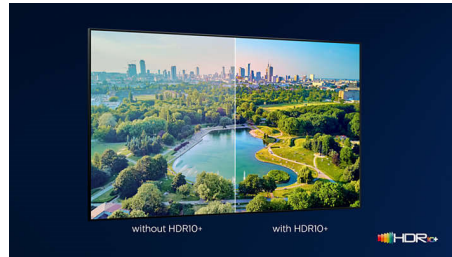

Podprti vsi pomembnejši formati HDR

Philipsov 4K UHD OLED-televizor je združiliv z vsemi pomembnejšimi HDR- formati, kot sta npr. HDR10+ in Dolby Vision. Bodisi da gre za serijo, ki je ne smete zamuditi, ali najnovjšo videoigro, vse podrobnosti v temnih odtenkih slike so jasno vidne. Obsijane površine zableščijo. Barve so pristnejše. Gibanje je neverjetno gladko.