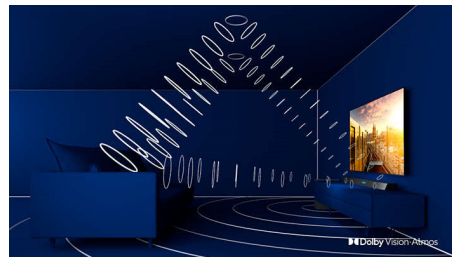

Dolby Vision in Dolby Atmos

Podpora za vrhunski zvok in video format Dolby pomeni, da vsebina HDR, ki jo gledate, videti in slišati veličastno resnično. Naj gre za pretakanje najnovjše serije ali komplet predvajalnika Blu-ray, deležni boste kontrasta, svetlobe in barve, ki odražajo režiserjeve originalne namene. Zvok pa je prostoren, jasen, natančen in globok.

65OLED855/12

Zasnova

Vrtljivo stojalo. Osvetljen daljinski upravljalnik z usnjem Muirhead.