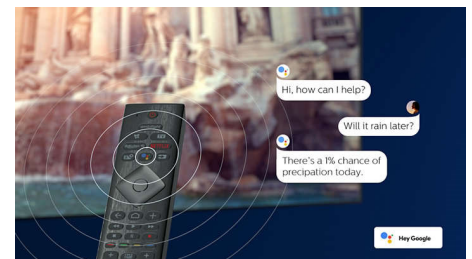

65OLED855/12

Zasnova

Vrtljivo stojalo. Osvetljen daljinski upravljalnik z usnjem Muirhead.

Android TV

Philipsov televizor z OS Android TV zagotovi zeleno vsebino, kadar koli jo želite. Osnovni zaslon lahko prilagodite tako, da bodo na njem prikazane najbolj priljubljene aplikacije, zato bo pretakanje filmov in oddaj enostavnejše. Gledanje nadaljujte od tam, kjer ste ostali.

Glasovni pomočnik

Philips Android TV upravljajte glasovno. Želite igrati igre, gledati Netflix ali poiskati vsebino in aplikacije v Trgovini Google Play? Povejte to svojemu televizorju. Z ukazi lahko upravljate vse pametne domače naprave, ki so združljive s Pomočnikom Google, kot je zatemnitev luči ali nastavev termostata za filmski večer. Ne da bi vstali s kavča. Nikoli več vam ne bo treba iskati daljinskega upravljalnika. Zdaj lahko svoj televizor Philips upravljate glasovno prek naprav s podporo za pomočnico Alexa, kot je Amazon Echo. Z Alexa lahko vklopite televizor, spreminjate programe, preklopite na igralno konzolo in še več.