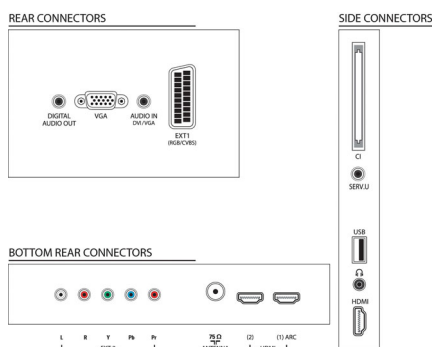

Zvuk

- Výstupný výkon (RMS): 20 W (2 x 10 W)
- Zlepšenie kvality zvuku: Automatické vyrovnanie hlasitosti, Čistý zvuk, Incredible Surround, Ovládanie výšok a basov

Pripojiteľnosť

- Počet pripojení HDMI: 3
- Funkcie HDMI: Audio Return Channel
- Počet komponentov v (YPbPr): 1
- EasyLink (HDMI-CEC): Preporenie cez diaľkové ovládanie, Systémové ovládanie zvuku, Pohotovostný režim systému, Preporenie Pixel Plus (Philips), Prehrávanie jedným dotykom, Informácie o systéme (jazyk ponuky)
- Počet konektorov Scart (RGB/CVBS): 1
- Počet konektorov USB: 1
- Iné pripojenia: Anténa IEC75, Common Interface Plus (CI+), Digitálny zvukový výstup (koaxiálny), PC-vstup VGA + Zvukový L/P vstup, Slúchadlový výstup

Príkon

- Napájanie zo siete: AC 220 – 240 V, 50 – 60 Hz
- Okolité teplota: 5 °C až 35 °C