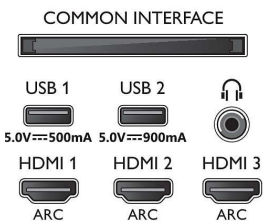

Aplicații multimedia

- Formate de redare video: Containere: AVI, MKV, H264/MPEG-4 AVC, MPEG-1, MPEG-2, MPEG-4, VP9, HEVC (H.265), AV1
- Formate redare muzică: AAC, MP3, WAV, WMA (v2 până la v9.2), WMA-PRO (v9 și v10)
- Suport formate subtitrări: .SRT, .SUB, .TXT, .SMI
- Formate redare imagini: JPEG, BMP, GIF, PNG, Fotografie 360, HEIF

Procesare

- Putere de procesare: Quad Core

Connections

Side

Bottom

Android TV OLED 4K UHD

Procesor P5 Perfect Picture Sunet Dolby Atmos, Televizor cu Ambilight pe 3 laturi, Android TV de 164 cm (65")

Specificații

Sunet

- Audio: 2.1 canale, Putere de ieșire: 40 W (RMS)
- Configurația difuzoarelor: 2 difuzoare cu frecvențe medii-înalte de 8 W, subwoofer de 24 W
- Codec: AC-4, Dolby Atmos, Dolby Digital MS12 V2.3, DTS-HD(M6), Dolby Digital MS12 V2.5
- Îmbunătățirea sunetului: Sunet AI, Dialog clar, Dolby Atmos, Dolby Bass Enhancement, Dolby Volume Leveler, Mod Noapte, DTS Play-Fi