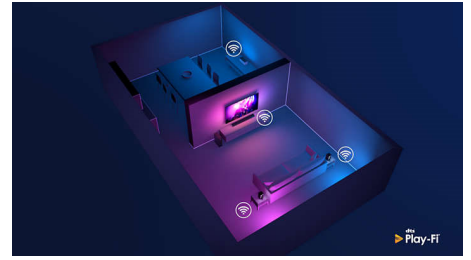

65OLED705/12

Compatibil cu DTS Play-Fi

Cu DTS Play-Fi pe televizorul Philips, te poți conecta la boxe compatibile în orice încăpere. Ai boxe wireless în bucătărie? Ascultă replicile dintr-un film în timp ce pregătești o gustare sau urmărește comentariul sportiv în timp ce le aduci tuturor ceva de băut.