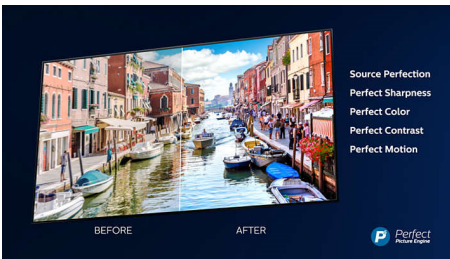

Procesor de imagine Philips P5

Procesorul Philips P5 oferă o imagine la fel de superbă precum conținutul care îți place. Detaliile au simțitor mai multă profunzime. Culorile sunt vii, iar tonurile pielii arată natural. Contrastul este atât de clar încât vei simți fiecare detaliu. Iar mișcarea este perfect fluidă.