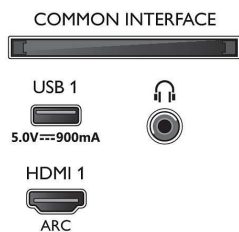

- Firmware-upgrade mogelijk: Auto-upgradewizard voor firmware, Firmware te upgraden via USB, Onlinefirmware-upgrade
- Aanpassingen van beeldformaat: Standaard - Schermvullend, Aanpassen aan scherm, Geavanceerd - Shift, Zoomen, uittrekken, Breedbeeld
- Afstandsbediening: met spraak, met toetsenbord
- Spraakassistent*: Google Assistant ingebouwd, Afstandsbediening met microfoon., Werkt met Alexa

Multimediatoepassingen

- Videoweergaveformaten: Containers: AVI, MKV, H264/MPEG-4 AVC, MPEG-1, MPEG-2, MPEG-4, WMV9/VC1, VP9, HEVC (H.265)
- Muziekweergaveformaten: AAC, MP3, WAV, WMA (versie 2 tot versie 9.2), WMA-PRO (v9 en v10)
- Ondersteunde ondertitelindelingen: .SRT, .SUB, .TXT, .SMI
- Beeldweergaveformaten: JPEG, BMP, GIF, PNG, 360 foto, HEIF

Bezig met verwerken

- Verwerkingskracht: Quad Core

Connections

Side

Bottom

4K UHD LED Android TV

126 cm (50") Ambilight TV Voornaamste HDR-indelingen ondersteund, P5 Perfect Picture Engine, Android TV / AI-spraakbediening