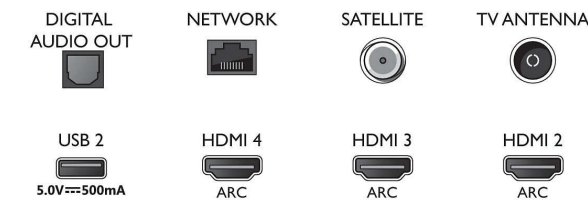

Multimediatoepassingen

- Videoweergaveformaten: Containers: AVI, MKV, H264/MPEG-4 AVC, MPEG-1, MPEG-2, MPEG-4, WMV9/VC1, VP9, HEVC (H.265)
- Muziekweergaveformaten: AAC, MP3, WAV, WMA (versie 2 tot versie 9.2), WMA-PRO (v9 en v10)
- Ondersteunde ondertitelindelingen: .SRT, .SUB, .TXT, .SMI
- Beeldweergaveformaten: JPEG, BMP, GIF, PNG, 360 foto, HEIF

Bezig met verwerken

- Verwerkingskracht: Quad Core

Connections

Side

Bottom

4K UHD LED Android TV

126 cm (50") Ambilight TV Voornaamste HDR-indelingen ondersteund, P5 Perfect Picture Engine, Android TV / AI-spraakbediening

Specificaties

Geluid

- Uitgangsvermogen (RMS): 20W
- Luidsprekerconfiguratie: 2x 10 W luidspreker met volledig bereik
- Geluidsverbetering: Dolby Atmos, Helder klinkende dialogen, A.I.-geluid, 5-bands equalizer, Automatische volumeregelaar, Verbeterd basgeluid, Nachtmodus

Connectiviteit

- Aantal HDMI-aansluitingen: 4
- HDMI-functies: 4K, Audio Return Channel
- EasyLink (HDMI-CEC): Passthrough van afstandsbedieningen, Audiobediening, Stand-by, Afspelen met één druk op de knop
- Aantal USB-aansluitingen: 2
- Draadloze verbinding: Bluetooth 4.2, Wi-Fi 802.11ac, 2x2, dual band
- Andere aansluitingen: Satelliet aansluiting, Common Interface Plus (CI+), Digitale audio-uitgang (optisch), Ethernet-LAN RJ-45, Hoofdtelefoonuitgang, Serviceaansluiting
- HDCP 2,3: Ja op alle HDMI