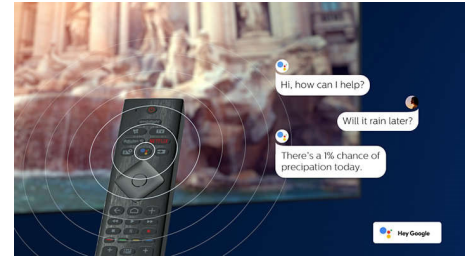

4K UHD HDR

Uw Philips 4K UHD-TV is compatibel met alle gangbare HDR-indelingen, waaronder HDR10+ en Dolby Vision. Of u nu een populaire serie bekijkt of de nieuwste videogame speelt: schaduwen zijn dieper, heldere oppervlakken stralen en kleuren zijn levensecht.

Ontwerp

Deze afstandsbediening heeft een volledig QWERTY-toetsenbord dat is geïntegreerd aan de achterzijde, waardoor tekstinvoer veel sneller gaat. Het invoeren van wachtwoorden voor uw streaming-accounts, het zoeken naar content en het invoeren van webadressen is nog nooit zo eenvoudig geweest.

50PUS8535/12

Spraakassistent

Bedien uw Philips Android TV met uw stem. Wilt u gamen, Netflix kijken of content en apps zoeken in de Google Play Store? Vraag het uw televisie. U kunt ook alle met Google Assistant compatibele Smart Home-apparaten met uw stem bedienen. Dim bijvoorbeeld de lampen tijdens een filmavondje of stel de thermostaat in, zonder op te staan. U hoeft nooit meer op zoek naar de afstandsbediening. U kunt nu uw Philips Smart TV bedienen met uw stem via apparaten die compatibel zijn met Alexa, zoals Amazon Echo. Zet uw TV aan, kies een andere zender, schakel naar uw gameconsole en veel meer met Alexa.