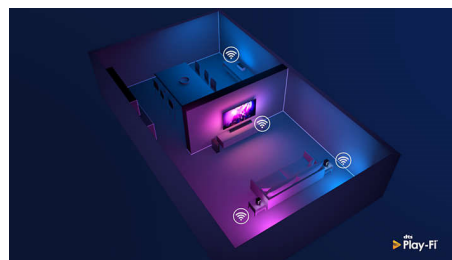

DTS Play-Fi-kompatibel

Med DTS Play-Fi på Philips-TV-en kan du koble til compatible høyttalere i alle rom. Har du trådløse høyttalere på kjøkkenet? Hør på

58PUS8556/12

filmen mens du lager noe å bite i, eller hold deg oppdatert med sportskommentatorene mens du henter noe å drikke til gjestene.