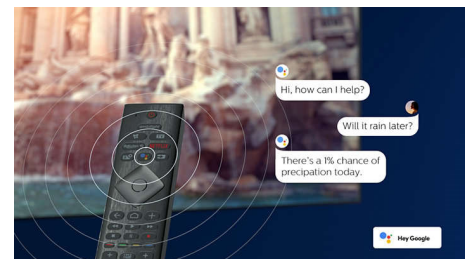

DTS Play-Fi-kompatibel

Med DTS Play-Fi på Philips-TV-en kan du koble til compatible høyttalere i alle rom. Har du trådløse høyttalere på kjøkkenet? Hør på

58PUS8556/12

filmen mens du lager noe å bite i, eller hold deg oppdatert med sportskommentatorene mens du henter noe å drikke til gjestene.

HDMI 2.1 VRR og liten ventetid

Philips-TV-en har den nyeste HDMI 2.1-tilkoblingen og bytter automatisk til en innstilling med lav ventetid når du begynner å spille et spill på konsollen. VRR støttes for jevn action-spilling. Ambilight-spillmodus gir deg spenning rett inn i rommet.

Talekontroll med kunstig intelligens

Trykk på en knapp på fjernkontrollen for å snakke med Google Assistant. Kontroller TV-en eller Google Assistant-kompatible smarte hjemmeenheter med stemmen din. Eller be Alexa om å kontrollere TV-en via Alexa-aktiverte enheter.