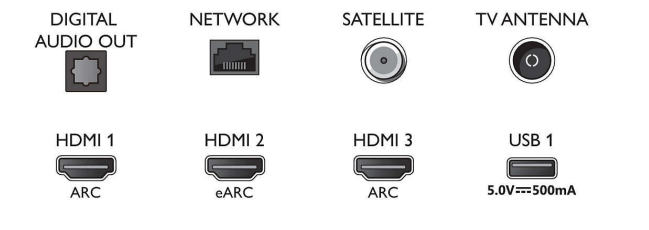

Connections

Side

Bottom

4K UHD LED Android-TV

58" tresidig Ambilight-TV De viktigste HDR-formater støttes, P5 Perfect Picture Engine, 146 cm (58") Android-TV

Spesifikasjoner

Behandling

- Behandlingskraft: Quad Core