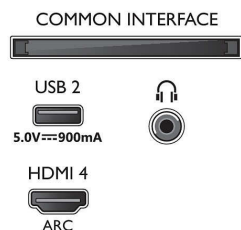

- Operativsystem: Android TV™ 10 (Q)
- Forhåndsinstallerte apper: Filmer fra Google Play*, Musikk fra Google Play*, Google-søk, YouTube, Netflix, Amazon Instant Video, BBC iPlayer, Amazon Prime Video, Disney+, Treningsapp, Spotify
- Minnestørrelse (Flash): 16 GB*

Smart TV-funksjoner

- Brukersamhandling: SimplyShare
- Interaktiv TV: HbbTV
- Program: Pause TV, USB-opptak*
- Enkel installering: Oppdag Philips-enheter

automatisk, Veiviser for enhetstilkobling, Veiviser for nettverksinstallering, Innstillingsassistentveiviser

- Enkel i bruk: Smart én-stopps menyknapp, Brukerhåndbok på skjermen
- Fastvareoppgraderbar: Automatisk fastvareoppgraderingsveiviser, Fastvare kan oppgraderes via USB, Elektronisk fastvareoppgradering, FWV-nedlasting i bakgrunnen
- Skjermformatjusteringer: Grunnleggende – fyll skjerm, Tilpass til skjerm, Avansert – flytt, Zoom, strekk ut, Bredskjerm
- Fjernkontroll: med tale
- Taleassistent*: Innebygd Google Assistant, Fjernkontroll med mikrofon., Fungerer med Alexa

Multimedieprogrammer

- Formater for videoavspilling: Beholdere: AVI, MKV, H264/MPEG-4 AVC, MPEG-1, MPEG-2, MPEG-4, VP9, HEVC (H.265), AV1, HEVC
- Avspillingsformater for musikk: AAC, MP3, WAV, WMA (v2 opptil v9.2), WMA-PRO (v9 og v10)
- Tekstformatstøtte: .SRT, .SUB, .TXT, .SMI
- Avspillingsformater for bilde: JPEG, BMP, GIF, PNG, 360-bilde, HEIF

Connections

Side