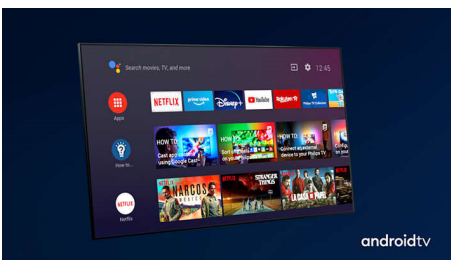

Android-TV

Philips Android-TV-en gir deg innholdet du vil ha, når du vil ha det. Du kan tilpasse hjemmeskjermen for å vise favorittappene dine, slik at det er enkelt å strøme filmene og

TV-seriene du er glad i – eller fortsette fra der du slapp.