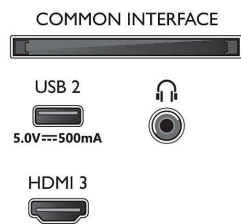

- Tamanho do ecrã na diagonal (pol.): 75 polegada
- Tamanho do ecrã na diagonal (métrico): 189 cm
- Visor: LED 4K Ultra HD

- Resolução do painel: 3840 x 2160
- Taxa de atualização nativa: 60 Hz
- Motor de imagem: Pixel Precise Ultra HD
- Melhoramento de imagem: HDR10, HLG (Hybrid Log Gamma), Compatível com HDR10+, Dolby Vision, Natural Motion

Smart TV

- OS: Smart TV com SO melhorado

Connections

Side

Bottom

Televisor 4K com Ambilight

Televisor Ambilight de 189 cm (75") Suporta os principais formatos de HDR, Som Dolby Atmos, Philips Smart TV

Especificações