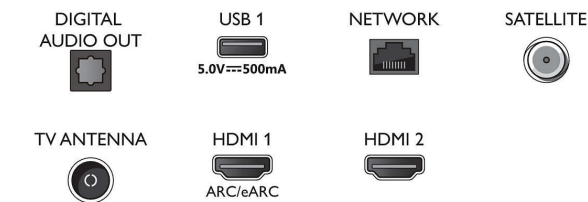

Smart TV

- OS: Smart TV com SO melhorado

Connections

Side

Bottom

Televisor 4K com Ambilight

Televisor Ambilight de 189 cm (75") Suporta os principais formatos de HDR, Som Dolby Atmos, Philips Smart TV

Especificações