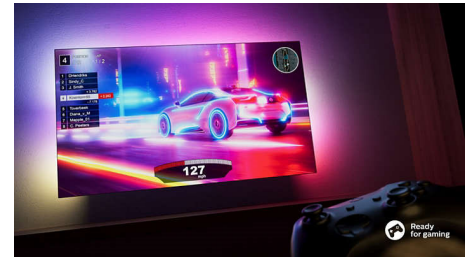

Controlo de voz com IA

Há uma escolha de assistentes de voz! Fale com os dispositivos Alexa através do televisor Philips para reproduzir música, ouvir as notícias, verificar as condições meteorológicas, controlar dispositivos domésticos inteligentes e muito mais. Utilizar a Alexa na nossa série 8100 é simples e mãos-livres; basta perguntar que a Alexa responde instantaneamente. Se estiver a ver televisão na altura, o volume do televisor diminui para que o microfone integrado do televisor consiga captar a sua voz de forma clara. Em alternativa, pode controlar

Ideal para jogos.

O HDMI 2.1 permite-lhe tirar o máximo partido da sua consola, com jogabilidade rápida e gráficos fluidos. Dispõe de suporte de VRR e de uma definição de baixa latência que é ativada automaticamente quando liga a consola. O modo de jogo Ambilight amplifica ainda mais as emoções.