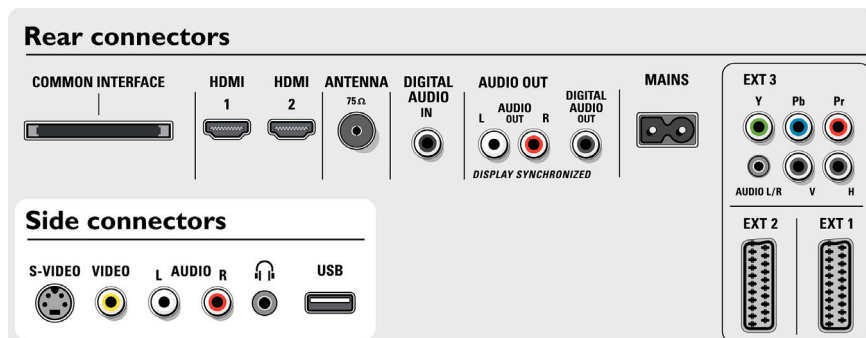

Ljud

- Uteffekt (RMS): 2x15 W
- Ljudsystem: Virtual Dolby Digital
- Ljudförbättring: DSP (digital signalbearbetning), Dynamisk basförbättring, Grafisk equalizer

Högtalare

- Inbyggda högtalare: 4
- Högtalartyper: Integrerade woofers med wOOx, Dome tweeter

Anslutningar

- Främre anslutningar/sidoanslutningar: Audio L+R-ingång, CVBS-ingång, Hörlur ut, S-videoingång, USB
- Ext 1-SCART: Ljud v/h, CVBS-ingång/utgång, RGB
- Ext 2 SCART: Ljud v/h, CVBS-ingång/utgång, RGB, S-videoingång, S-videoingång
- Andra anslutningar: Analog ljudutgång vänster/höger, PC-ingång VGA, S/PDIF-ingång (koaxial), S/PDIF-utgång (koaxial), Common Interface
- Ext 3: YPbPr, Audio L+R-ingång
- Ext 4: HDMI
- Ext 5: HDMI

Effekt

- Nättström: AC 220-240 V +/- 10%
- Omgivningstemperatur: 5 °C till 40 °C
- Strömförbrukning: 163 W
- Strömförbrukning i standby-läge: 1,4 W

Tillbehör

- Tillbehör som medföljer: Bordsställning, koaxialkabel för antenn
- Extra tillbehör: Golvstativ

Mått

- Bredd: 1115 mm
- Höjd: 617 mm
- Djup: 104 mm
- Produktvikt: 26 kg
- Höjd (med stativ): 767 mm
- Djup (med stativ): 255 mm
- Lådbredd: 1191 mm
- Lådhöjd: 830 mm
- Låddjup: 330 mm
- Vikt inkl. förpackning: 39 kg
- Kompatibel med väggfäste: 800 x 200 mm

Publiceringsdatum
2023-07-31

Version: 2.0.8

EAN: 87 12581 33504 5

© 2023 Koninklijke Philips N.V.
Med ensamrätt.

Specifikationerna kan ändras utan föregående meddelande. Alla varumärken tillhör Koninklijke Philips N.V. eller sina respektive ägare.

www.philips.com