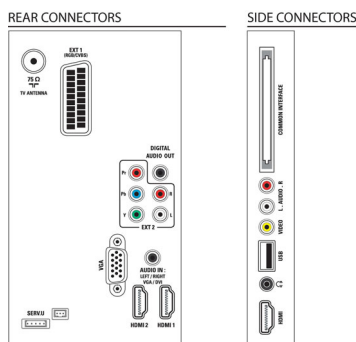

Możliwości połączeń

- Liczba połączeń AV: 1
- Liczba wejść HDMI: 3
- Liczba złączy komponentowych (YPbPr): 1
- EasyLink (HDMI-CEC): Sterowanie dźwiękiem, Tryb gotowości, Odtwarzanie jednym przyciskiem, Informacje o systemie (język menu)
- Liczba złączy Scart (RGB/CVBS): 1
- Liczba wejść USB: 1
- Inne połączenia: Antena IEC75, Common Interface Plus (CI+), Cyfrowe wyjście audio (koncentryczne), Wejście PC VGA + wejście audio L/P, Wyjście słuchawkowe

Moc

- Zasilanie sieciowe: 220–240 V, 50 Hz
- Temperatura otoczenia: 5°C–35°C
- Pobór mocy w trybie gotowości: 0,3 W
- Klasa energetyczna: C
- Etykieta energetyczna UE: 79 W
- Funkcje oszczędzania energii: Tryb Eco, Menu ustawień ECO, Wyłączanie obrazu (dla radia)
- Roczne zużycie energii: 115 kWh
- Obecność ołowiu: Tak*

Akcesoria

- Akcesoria w zestawie: Przewód zasilający, Pilot, 2 baterie AAA, Podstawa na biurko, Instrukcja obsługi, Skrócona instrukcja obsługi, Broszura gwarancyjna

Wymiary

- Szerokość urządzenia: 795,6 mm
- Wysokość urządzenia: 508,4 mm
- Głębokość urządzenia: 93,1 mm
- Waga produktu: 8,2 kg
- Szerokość urządzenia (z podstawą): 795,6 mm
- Wysokość urządzenia (z podstawą): 557,3 mm
- Głębokość urządzenia (z podstawą): 221,4 mm
- Waga produktu (z podstawą): 9,84 kg
- Szerokość pudełka: 1000 mm
- Wysokość pudełka: 610 mm
- Głębokość pudełka: 160 mm
- Zgodny uchwyt ścienny: 200 x 200 mm
- Waga wraz z opakowaniem: 13,2 kg

Data wydania 2023-08-01

Wersja: 5.1.7

EAN: 87 12581 58187 9

© 2023 Koninklijke Philips N.V.
Wszelkie prawa zastrzeżone.

Dane techniczne mogą ulec zmianie bez powiadomienia. Znaki towarowe są własnością Koninklijke Philips N.V. lub własnością odpowiednich firm.

www.philips.com

* Telewizor zapewnia odbiór sygnału DVB dla ogólnodostępnych programów telewizyjnych. Niektórzy nadawcy DVB mogą nie być obsługiwani. Aktualną listę można znaleźć w sekcji Często zadawane pytania na stronie pomocy technicznej firmy Philips. W przypadku niektórych nadawców obowiązuje dostęp warunkowy i wymagana jest subskrypcja. Aby uzyskać dodatkowe informacje, skontaktuj się z nadawcą.

* Elektroniczny przewodnik telewizyjny (8 dni) nie jest dostępny we wszystkich krajach

* Zużycie energii jest wyrażane w kWh na rok, w oparciu o pobór mocy telewizora działającego 4 godziny dziennie przez 365 dni. Dokładne zużycie energii zależy od sposobu użytkowania telewizora.

* Ołów znajduje się tylko w niektórych częściach tego telewizora lub jego komponentach, dla których nie istnieje alternatywa technologiczna, zgodnie z bieżącymi klauzulami dot. zwolnienia przewidzianymi w dyrektywie RoHS.