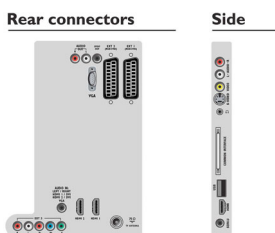

Applicazioni multimediali

- Collegamenti multimediali: USB
- Formati di riproduzione: MP3, LPCM, Fermo immagine JPEG, MPEG1, MPEG2, H.264/MPEG-4 AVC

Funzioni utili

- Protezione per i bambini: Child Lock+Controllo genitori
- Facilità di installazione: Denominazione automatica

- programmi, Installazione canali autom. (ACI), Sistema sintonizzazione automatico (ATS), Autostore, Sintonia fine, Sintonia digitale PLL, Plug & Play
- Facilità d'uso: Regolazione automatica volume (AVL), Delta volume per preimpostazione, Elenco programmi, Assistente per le impostazioni, Pulsante Home one-stop, Selezione dei programmi preferiti
- Orologio: Spegnimento automatico
- Connessione migliorata: Easy Link
- Regolazioni formato schermo: Auto Format, Espansione filmato 16:9, Super Zoom, Widescreen
- Guida elettronica ai programmi: EPG corrente + successiva, EPG valida 8 giorni*
- Telecomando: TV
- Tipo di telecomando: RCPF02E09B
- Televideo: 1000 pagine Smart Text
- Modalità intelligente: Gioco, Cinema, Personale, Standard, Vivace

Audio

- Potenza in uscita (RMS): 2 x 12 W
- Sistema audio: Nicam Stereo, BBE
- Funzioni audio avanzate: Incredible Surround,